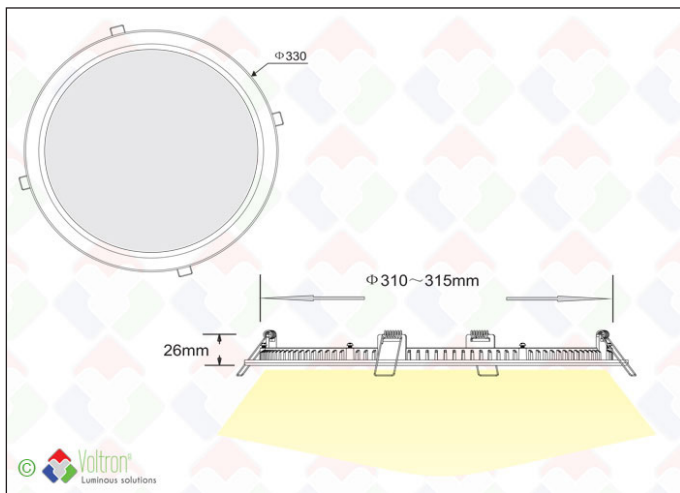

 CCT 2700K	 WATT 34W	 IP 52	 Lumen 3100Lm	 CRI Ra >85	 UGR <19	 Lx T: 25°C L80 >54.000
 MacAdam 3	 33CM	 31-31,5CM	 IK 03	 X	 DIMMABLE V	 GARANTIE 5

Technische gegevens

Productnummer	Barcode	Lichtkleur(CCT)	IP waarde	Led chip
TFR-330-WW-24V	LH-1119	2700K	52	SMD2835
Voltage	Wattage	Diameter	Klokgat	Dikte
24V	34W	33CM	31~31,5CM	2,6CM
Afwerkingskleur	CRI	Lxx @Ta=25°C	UGR	MacAdam
Wit	>85	L80 >54.000	<19	3
IK	Spreidingshoek	Lumen	Dimbaar	Driver ingesloten
03	120°	3100Lm	V	X
Lengte kabel	Constance voltage	Verpakt per		
31CM+33CM	V	2		

Bestektekst*

Zeer efficiënte ronde dimbare LED-downlight voor inbouw in valse plafonds met een ultra dunne en lichte behuizing. Witte aluminium zichtbare buitenbehuizing met koelvinnenstructuur voor een optimale langdurige werking. Aan de achterzijde met demonteerbare hoogwaardige ALU-plaat ter bevordering van de stevigheid en versnelde afkoeling van de leds. Bevestiging in het plafond gebeurt met 4 veerklemmen met kunststof overtrokken tegen insnijden. Elektrische aansluiting m.b.v. DC male/female connectoren voor heel snelle montage. Het paneel telt 168leds type Epistar SMD2835. Lichtsturing via ondoorzichtige opaal optiek uit PC voor verblindingsbescherming en maximale efficiëntie van de armatuur. Paneel kan ook dienst doen als wand of vloerverlichting. Afmetingen buitenØ = 330mm, dikte 26mm en een gewicht van amper 995gr. Genereert 34W en 3100lm bij 24V en een lichtkleur 2700K (wit). IP52 klasse. IK 03, MacAdam 3, L80 >54.000, UGR <19. Uitermate geschikt voor kantoorruimtes, vergaderruimtes, showrooms, winkels, gangen, toiletten en klaslokalen. Aansluitbaar op Meanwell voedingen (IP67) met constante voltage. Met een kleurweergave-index van >85. Voorzien van foto metrisch rapport en IES file voor uitwerking in DIALux.