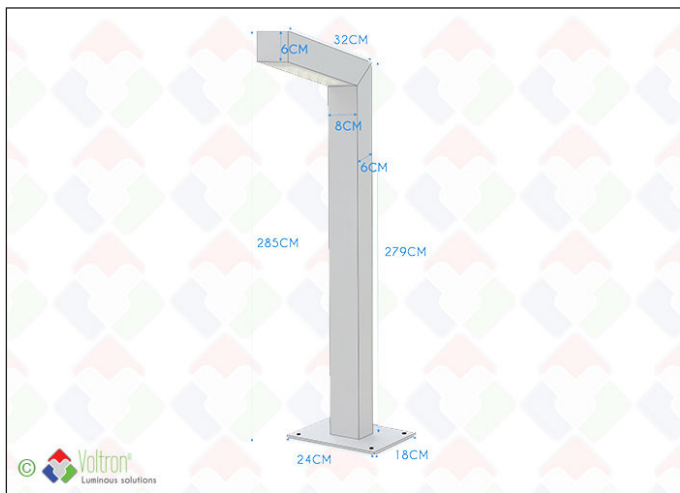

Polo Moderno

PMODERNO-20-WW-285

VOLTRON® professionele LED verlichting voor tuinen/parken of parkings/oprijlanen. Uniek concept met hoog lichtvermogen (> 140Lm/W) en speciale lenzen die voor een grote lichtspreading zorgen. De armatuur is opgebouwd volgens het circulaire principe : voeding en lichtbron zijn snel en makkelijk te vervangen. De waterdichtheid wordt gerealiseerd met een unieke ALU binnenbehuizing i.p.v. rubbers die steeds versterven door vocht en UV-licht. De armatuur is opgebouwd uit geannodiseerd ALU 80x60x4mm met voetplaat. Type : PMODERNO-20-WW-85 : 20W - 2700K - CREE XBD Power LEDs (10x) - 2845Lm - voeding MeanWell inclusief - IP65 - Hoogte = 2850mm - Kleur = zwart (AkzoNobel). Garantie = 5 jaar.

Technische gegevens

Productnummer	Barcode	Lichtkleur(CCT)	IP waarde	Led chip
PMODER-NO-20-WW-285	LH-1252	2700K	65	CREE XBD
Voltage	Wattage	Hoogte	Diepte	Breedte
220v	20W	285CM	32CM	8CM
Afwerkingskleur	CRI	Lxx @Ta=25°C	UGR	MacAdam
Zwart	>83	L80 >40.000	<22	3
Spreidingshoek	Lumen	Driver ingesloten	Constante stroom	Verpakt per
30°90°	2845Lm	V	V	1

Bestektekst*

VOLTRON® professionele LED verlichting voor tuinen/parken of parkings/oprijlanen. Uniek concept met hoog lichtvermogen (> 140Lm/W) en speciale lenzen die voor een grote lichtspreiding zorgen. De armatuur is opgebouwd volgens het circulaire principe : voeding en lichtbron zijn snel en makkelijk te vervangen. De waterdichtheid wordt gerealiseerd met een unieke ALU binnenbehuizing i.p.v. rubbers die steeds versterven door vocht en UV-licht. De armatuur is opgebouwd uit geanodiseerd ALU 80x60x4mm met voetplaat. Type : PMODERNO-20-WW-85 : 20W - 2700K - CREE XBD Power LEDs (10x) - 2845Lm - voeding MeanWell inclusief - IP65 - Hoogte = 2850mm - Kleur = zwart (AkzoNobel). Garantie = 5 jaar.