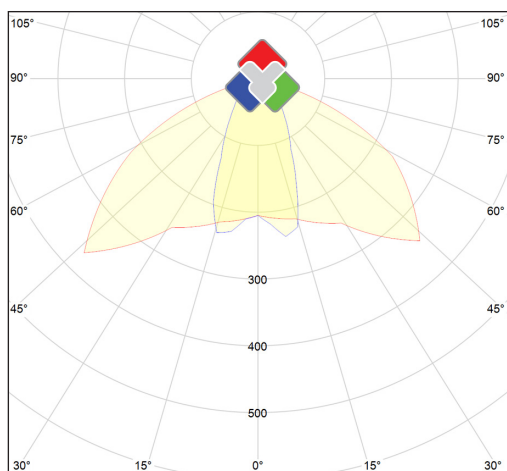

Technische gegevens

Productnummer	Barcode	Lichtkleur(CCT)	IP waarde	Led chip
PMODER-NO-20-WW-285	LH-1252	2700K	65	CREE XBD
Voltage	Wattage	Hoogte	Diepte	Breedte
220v	20W	285CM	32CM	8CM
Afwerkingskleur	CRI	Lxx @Ta=25°C	UGR	MacAdam
Zwart	>83	L80 >40.000	<22	3
Spreidingshoek	Lumen	Driver ingesloten	Constante stroom	Verpakt per
30°90°	2845Lm	V	V	1

* Beschikbaar op de website

Fotometrische curve

Toepassingen

Tuinverlichting voor middelgrote en grote tuinen / Tuinpad verlichting / Kantoor oprijlanen / Uniek concept van 20W met speciale lenzen zorgt voor grote lichtspreiding