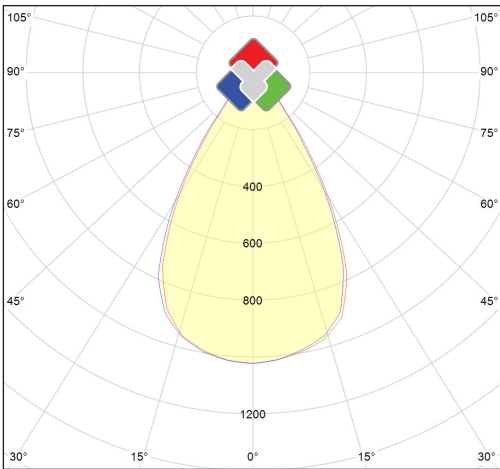

## Technische gegevens

Productnummer	Barcode	Lichtkleur(CCT)	IP waarde	Led chip
CL-13W-36DEG-4000K	LH-1441	4000K	40	CREE COB
Aantal LED	Wattage	Hoogte	Diameter	Afwerkingskleur
1	13W	6,8CM	4,98CM	Zilver
CRI Ra	Lxx @Ta=25°C	UGR	MacAdam	Lumen
>87	L80 >55.000	<19	3	1216Lm
Spreadingshoek	Dimbaar	Driver ingesloten	Constance stroom	Verpakt per
36°	V	V	V	1

## Fotometrische curve