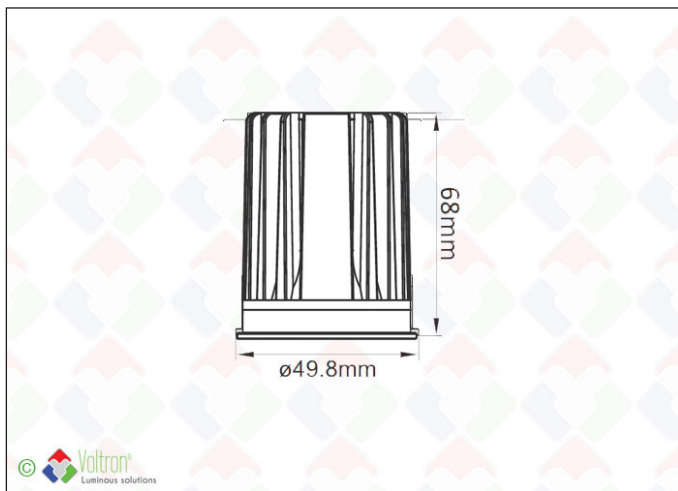

## CL-13W-36DEG-4000K

VOLTRON® Click and Light inbouwspot met uniek verbindingssysteem. De module is opgebouwd volgens het circulaire principe : voeding en lichtbron zijn snel een eenvoudig te vervangen. De LED spot behuizing is gegoten met de hoogwaardige ALU legering 6065, beter gekend als T-6 vliegtuig ALU. De duurzame behuizing zorgt ervoor dat deze LED spot tegen een stootje kan en de CREE COB optimaal gekoeld wordt. De combinatiemogelijkheden - module/frame - zijn oneindig en zorgen voor een ferm gereduceerde stock. De module : 13W - 1216Lm - IP40 - 4000K - Lens 36° - L80 >55.000u - inclusief dimbare driver (TRIAC) - 3 jaar garantie. Hoog vermogen specifiek voor zones met sterke belichting (bvb. winkels) - Behuizing is steeds afzonderlijk te kiezen

## Technische gegevens

Productnummer	Barcode	Lichtkleur(CCT)	IP waarde	Led chip
CL-13W-36DEG-4000K	LH-1441	4000K	40	CREE COB
Aantal LED	Wattage	Hoogte	Diameter	Afwerkingskleur
1	13W	6,8CM	4,98CM	Zilver
CRI Ra	Lxx @Ta=25°C	UGR	MacAdam	Lumen
>87	L80 >55.000	<19	3	1216Lm
Spreadingshoek	Dimbaar	Driver ingesloten	Constance stroom	Verpakt per
36°	V	V	V	1