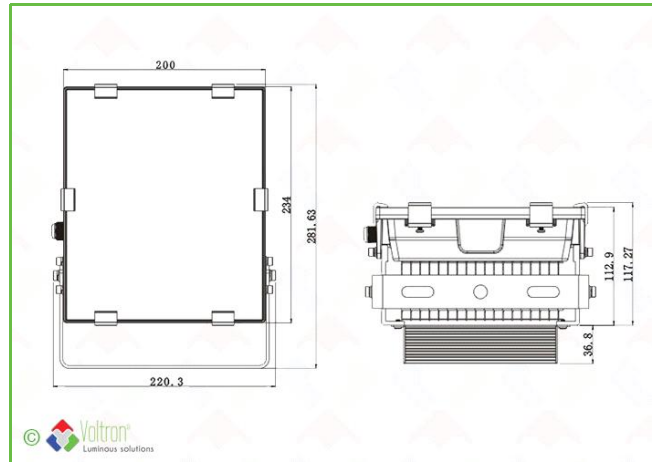

Productfoto

Technische tekening

Beschikbare externe files :

Meer foto's en technische tekeningen zijn terug te vinden op de website. Klik hiervoor op het icoon.

Producteigenschappen

Productnummer :	VSTND-80W-65-DW
Barcode :	LH-1040
Lengte :	28,163CM
Breedte :	22,03CM
Hoogte :	11,727CM
Dikte :	-
Diameter :	-
Lichtkleur :	4000K
Voltage :	220V
Wattage :	80W
IP waarde :	65
Afwerkingskleur :	Zwart
LedAfstand :	-
Lumen :	6600Lm
Dimbaar :	-
Driver ingesloten :	V
LED chip :	COB
Inkortbaar :	-
Buitendiameter :	-
Lengte kabel :	1M
Aantal LED's :	-
Gewicht :	-
Constante stroom :	-
Constante voltage :	-
RF signaal :	-
Dimming via 1-10V :	-
Verpakt per :	1

Introductie flyer

Online beschikbaar, klik op het icoontje om te downloaden. (Enkel via pdf mogelijk)

Bestektekst

LED robuuste 'gepatenteerde' straler met unieke koelvinnenstructuur voor accentverlichting. Professionele behuizing speciaal ontwikkeld voor intensief gebruik. Uitgerust met een vochtwerend ventiel die de interne verluchting garandeert - de balans tussen atmosfeer en behuizing zorgt voor een perfecte droge behuizing en langere levensduur. Tot 270° kantelbare bevestigingsbeugel. ALU-behuizing met extra beschermde anti-corrosie electroforese zwarte verflaag. De reflector bestaat uit 99,8% zuiver aluminium. Gehard glas met een dikte van 4mm met een lichtdoorlaatbaarheid van >93%. Bevestigingsonderdelen (schroeven, moeren, ...) uit hoogwaardig RVS 316 (inox A4). Rubberen ringen en waterbestendige connectoren zorgen voor een IP65 klasse. COB met een lichtopbrengst van 6300lm bij 80W. Voltage 220V met 'externe' driver. Afmetingen 282x220x117mm (HXBXD) + 37mm voeding. Lichtkleur 4000K. Uitermate geschikt voor verlichting van gebouwen, monumenten, laadkaaien, sportvelden, werven en kranen. Afzonderlijk verpakt en voorzien van 1M aansluitsnoer. Met een kleurweergave-index van >85. Voorzien van foto metrisch rapport en IES file voor uitwerking in DIALux.