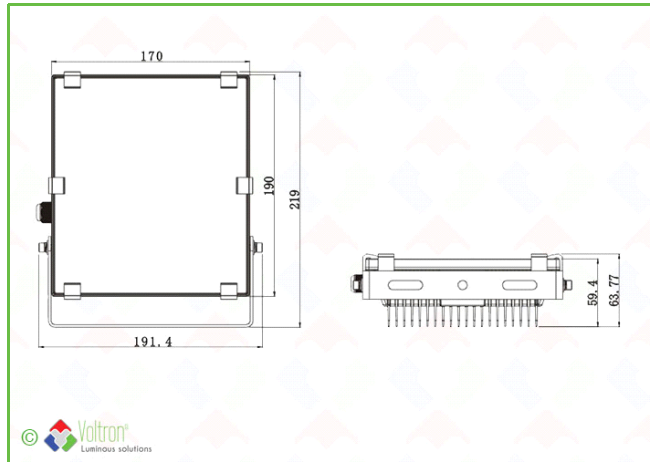

Productfoto

Technische tekening

Beschikbare externe files :

Meer foto's en technische tekeningen zijn terug te vinden op de website. Klik hiervoor op het icoon.

Producteigenschappen

Productnummer :	VSTND-30W-65-DW
Barcode :	LH-945
Lengte :	21,9CM
Breedte :	19,14CM
Hoogte :	6,377CM
Dikte :	-
Diameter :	-
Lichtkleur :	4000K
Voltage :	220V
Wattage :	30W
IP waarde :	65
Afwerkingskleur :	Zwart
LedAfstand :	-
Lumen :	2250Lm
Dimbaar :	-
Driver ingesloten :	V
LED chip :	COB
Inkortbaar :	-
Buitendiameter :	-
Lengte kabel :	1M
Aantal LED's :	-
Gewicht :	-
Constante stroom :	-
Constante voltage :	-
RF signaal :	-
Dimming via 1-10V :	-
Verpakt per :	1

Introductie flyer

Online beschikbaar, klik op het icoontje om te downloaden. (Enkel via pdf mogelijk)

Bestektekst

LED compacte 'gepatenteerde' straler met unieke koelvinnenstructuur voor accentverlichting. Professionele behuizing speciaal ontwikkeld voor intensief gebruik. Uitgerust met een vochtwerend ventiel die de interne verluchting garandeert - de balans tussen atmosfeer en behuizing zorgt voor een perfecte droge behuizing en langere levensduur. Tot 270° kantelbare bevestigingsbeugel. ALU-behuizing met extra beschermde anti-corrosie electroforese zwarte verflaag. De reflector bestaat uit 99,8% zuiver aluminium. Gehard glas met een dikte van 4mm met een lichtdoorlaatbaarheid van >93%. Bevestigingsonderdelen (schroeven, moeren, ...) uit hoogwaardig RVS 316 (inox A4). Rubberen ringen en waterbestendige connectoren zorgen voor een IP65 klasse. COB met een lichtopbrengst van 2250lm bij 30W. Voltage 220V met ingesloten driver. Afmetingen 215x178x81mm (HXBXD). Lichtkleur 4000K. Uitermate geschikt voor verlichting van gebouwen, monumenten, laadkaaien, sportvelden en werven. Afzonderlijk verpakt en voorzien van 1M aansluitsnoer. Met een kleurweergave-index van >85. Voorzien van foto metrisch rapport en IES file voor uitwerking in DIALux.