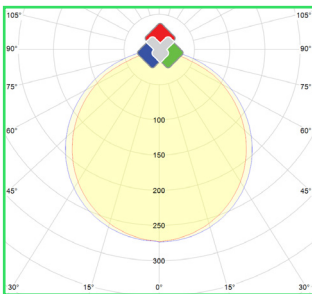

### Technische gegevens

Lengte	Breedte	Dikte	Kleurtemp.	CRI Ra	Klopgat
<b>25CM</b>	<b>25CM</b>	<b>2,6CM</b>	<b>2700K</b>	<b>&gt;85</b>	<b>15,5~16,5CM</b>
Voltage	Watt	IP	Lumen	MacAdam	Aantal LED
<b>24V</b>	<b>28W</b>	<b>52</b>	<b>1600Lm</b>	<b>3</b>	<b>140</b>
UGR	Lxx Ta 25°C	Ledchip	Driver	Dimbaar	Lichtspreading
<b>&lt;19</b>	<b>L80 &gt;41.000</b>	<b>SMD2835</b>	<b>Nee</b>	<b>V</b>	<b>120°</b>
IK	Kabellengte	Lakkleur	Verpakt per	Garantie	
<b>03</b>	<b>31CM+33CM</b>	<b>1</b>	<b>2</b>	<b>5</b>	

### Fotometrische curve