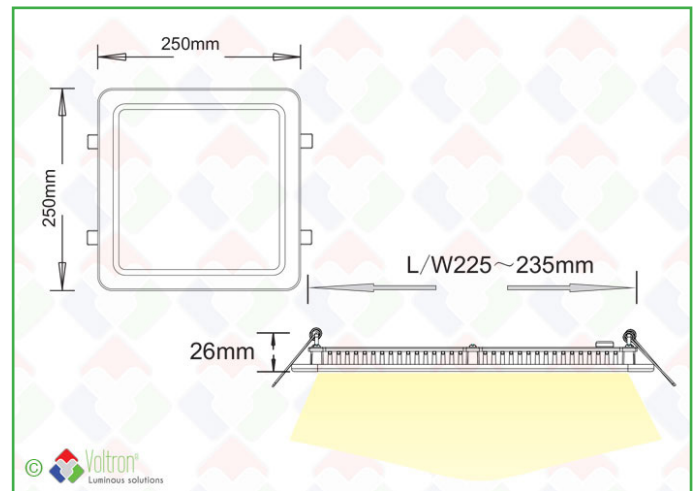

## The Flat Square SMD 2835

Productcode : **TFS-250-WW-24V**

 <b>CCT</b> 2700K	 <b>WATT</b> 28W	 <b>IP</b> 52	 <b>VOLT</b> 24V	 <b>Lumen</b> 1600Lm	 <b>xx°</b> 120°	 <b>Lxx Ta 25°C</b> L80 >41.000
 <b>MacAdam</b> 3	 <b>LED</b> 140	 <b>IK</b> 03	 <b>UGR</b> <19	 <b>GARANTIE</b> 5 JAAR	 <b>15,5-16,5CM</b>	

## Omschrijving

Ultra dun vierkant led paneel. Door de dikte van slechts 2.6cm kan dit paneel in alle plafond-, muur opstellingen gebruikt worden. De visuele zichtbare buitenring kan overschilderd worden gedurende de afwerkingsfase. Standaard is ieder panel voorzien van een vaste connectie draad van 31 cm met een DC connector, en een tegen connector met 33 cm kabel. Op deze manier kunnen alle elektrische leidingen eerst geplaatst worden en pas na schilderwerken of afwerking kan het panel geplaatst worden. De diffuse lichtplaat zorgt voor een gelijkmatige verdeling van het licht met een heel lage UGR waarde <19. Standaard worden geen drivers meegeleverd. Dit laat toe om meerdere panelen te combineren op eenzelfde LED voeding wat de installatiekosten sterk kan verminderen. Het paneel komt met een garantie van 4+1 jaar.

## The Flat Square SMD 2835

Productcode : **TFS-250-WW-24V**

### Technische gegevens

Lengte	Breedte	Dikte	Kleurtemp.	CRI Ra	Klopgat
<b>25CM</b>	<b>25CM</b>	<b>2,6CM</b>	<b>2700K</b>	<b>&gt;85</b>	<b>15,5~16,5CM</b>
Voltage	Watt	IP	Lumen	MacAdam	Aantal LED
<b>24V</b>	<b>28W</b>	<b>52</b>	<b>1600Lm</b>	<b>3</b>	<b>140</b>
UGR	Lxx Ta 25°C	Ledchip	Driver	Dimbaar	Lichtspreading
<b>&lt;19</b>	<b>L80 &gt;41.000</b>	<b>SMD2835</b>	<b>Nee</b>	<b>V</b>	<b>120°</b>
IK	Kabellengte	Lakkleur	Verpakt per	Garantie	
<b>03</b>	<b>31CM+33CM</b>	<b>1</b>	<b>2</b>	<b>5</b>	