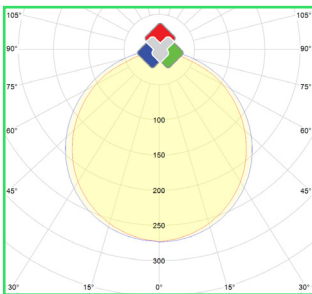

### Technische gegevens

Diameter	Dikte	Klopgat	Kleurtemp.	CRI Ra	Lichtspreiding
<b>17CM</b>	<b>2,6CM</b>	<b>14,5~15,5CM</b>	<b>2700K</b>	<b>&gt;85</b>	<b>120°</b>
Voltage	Watt	IP	Lumen	MacAdam	Aantal LED
<b>24V</b>	<b>14W</b>	<b>52</b>	<b>870Lm</b>	<b>3</b>	<b>70</b>
UGR	Lxx Ta 25°C	Ledchip	Driver	Dimbaar	IK
<b>&lt;19</b>	<b>L80 &gt;41.000</b>	<b>SMD2835</b>	<b>Nee</b>	<b>V</b>	<b>03</b>
Kabellengte	Lakkleur	Verpakt per	Garantie		
<b>31CM+33CM</b>	<b>1</b>	<b>2</b>	<b>5</b>		

### Fotometrische curve