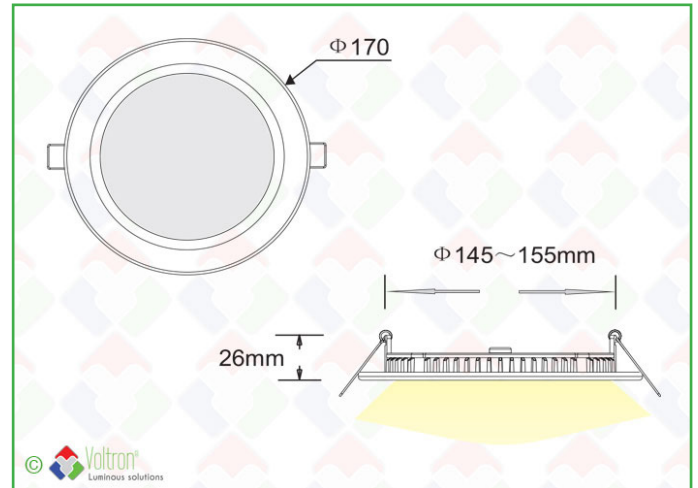

## The Flat Round SMD 2835

Productcode : **TFR-170-WW-24V**

## Omschrijving

Ultra dun rond led paneel. Door de dikte van slechts 2.6cm kan dit paneel in alle plafond-, muur opstellingen gebruikt worden. De visuele zichtbare buitenring kan overschilderd worden gedurende de afwerkingsfase. Standaard is ieder panel voorzien van een vaste connectie draad van 31 cm met een DC connector, en een tegen connector met 33 cm kabel. Op deze manier kunnen alle elektrische leidingen eerst geplaatst worden en pas na schilderwerken of afwerking kan het panel geplaatst worden. De diffuse lichtplaat zorgt voor een gelijkmatige verdeling van het licht met een heel lage UGR waarde <19. Standaard worden geen drivers meegeleverd. Dit laat toe om meerdere panelen te combineren op eenzelfde LED voeding wat de installatiekosten sterk kan verminderen. Het panel komt met een garantie van 4+1 jaar.

### Technische gegevens

Diameter	Dikte	Klopgat	Kleurtemp.	CRI Ra	Lichtspreiding
<b>17CM</b>	<b>2,6CM</b>	<b>14,5~15,5CM</b>	<b>2700K</b>	<b>&gt;85</b>	<b>120°</b>
Voltage	Watt	IP	Lumen	MacAdam	Aantal LED
<b>24V</b>	<b>14W</b>	<b>52</b>	<b>870Lm</b>	<b>3</b>	<b>70</b>
UGR	Lxx Ta 25°C	Ledchip	Driver	Dimbaar	IK
<b>&lt;19</b>	<b>L80 &gt;41.000</b>	<b>SMD2835</b>	<b>Nee</b>	<b>V</b>	<b>03</b>
Kabellengte	Lakkleur	Verpakt per	Garantie		
<b>31CM+33CM</b>	<b>1</b>	<b>2</b>	<b>5</b>		