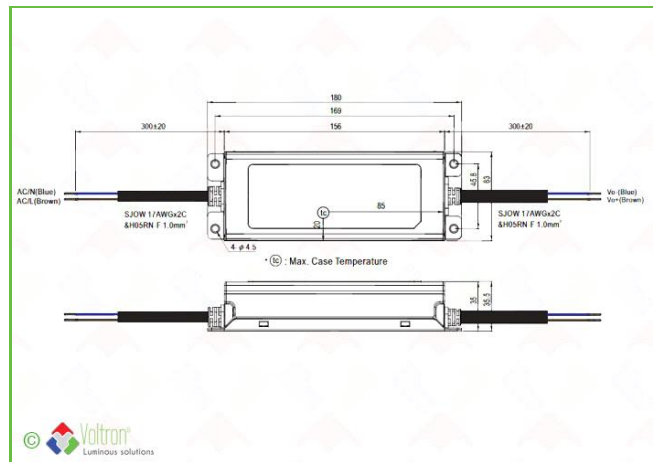

The Frameless

Productnummer : TFHFR-75W-1050-DIM

Korte omschrijvingstekst

Ultra dun led paneel voor systeem plafond of losse ophanging. Het volledig paneel is frameless.
4+1 jaar garantie.

Productfoto

Technische tekening

Meer foto's en technische tekeningen zijn terug te vinden op de website. Klik hiervoor op het icoon.

Producteigenschappen

Productnummer :	TFHFR-75W-1050-DIM
Barcode :	LH-1415
Lengte :	18CM
Breedte :	6,3CM
Hoogte :	3,55CM
Dikte :	-
Diameter :	-
Lichtkleur :	-
Voltage :	1050mA
Wattage :	75W
IP waarde :	67
Afwerkingskleur :	Zilver
LedAfstand :	-
Lumen :	-
Dimbaar :	V
Driver ingesloten :	-
LED chip :	-
Inkortbaar :	-
Buitendiameter :	-
Lengte kabel :	2x30CM
Aantal LED's :	-
Gewicht :	800GR
Constante stroom :	V
Constante voltage :	-
RF signaal :	-
Dimming via 1-10V :	-
Verpakt per :	1

Toepassingen en extra informatie

* LED voeding uitsluiten gebruiken voor The Frameless panels.

Voeding : Inrush current = COLD START 50A(twidth=350µs measured at 50% Ipeak)/230VAC; Per NEMA 410, UL8750(type"HL"), CSA C22.2 No. 250.13-12; ENEC EN61347-1, EN61347-2-13 independent, EN62384; IP65 or IP67; GB19510.1, GB19510.14 approved, Compliance to EN55015, EN61000-3-2 Class C (@load≥50%); EN61000-3-3; GB17743, GB17625.1, Compliance to EN61000-4-2,3,4,5,6,8,11; EN61547, light industry level(surge immunity:Line-Earth:6KV,Line-Line:4KV)

Bestektekst

Led voeding van het merk MeanWell.
Class I, Division 2 HL type met een efficiëntie van 93%.
3 in 1 dimbaar door 0~10Vdc, 10V PWM en Triac

Voeding : Inrush current = COLD START 50A(twidth=350µs measured at 50% Ipeak)/230VAC; Per NEMA 410, UL8750(type"HL"), CSA C22.2 No. 250.13-12; ENEC EN61347-1, EN61347-2-13 independent, EN62384; IP65 or IP67; GB19510.1, GB19510.14 approved, Compliance to EN55015, EN61000-3-2 Class C (@load≥50%); EN61000-3-3; GB17743, GB17625.1, Compliance to EN61000-4-2,3,4,5,6,8,11; EN61547, light industry level(surge immunity:Line-Earth:6KV,Line-Line:4KV)