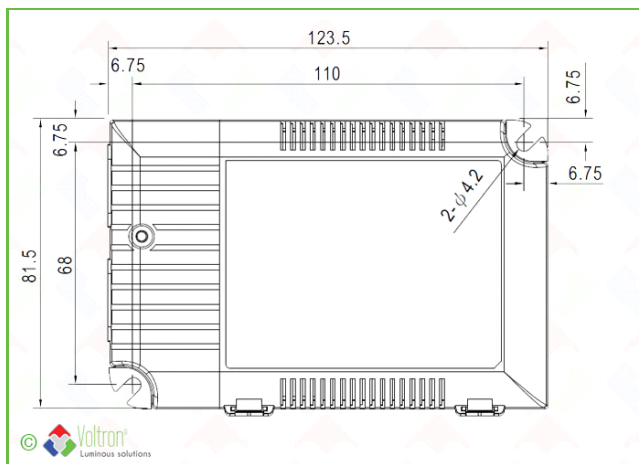

Technische tekening

Meer foto's en technische tekeningen zijn terug te vinden op de website. Klik hiervoor op het icoon.