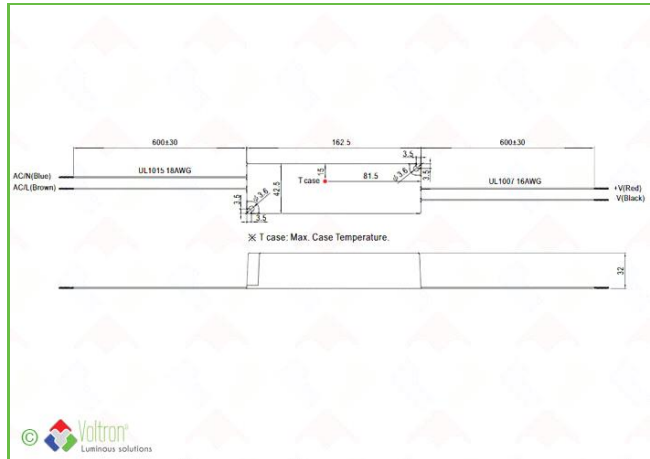

The Frameless

Productnummer : TFHFR-60W-1050

Korte omschrijvingstekst

Ultra dun led paneel voor systeem plafond of losse ophanging. Het volledig paneel is frameless.
4+1 jaar garantie.

Productfoto

Technische tekening

Meer foto's en technische tekeningen zijn terug te vinden op de website. Klik hiervoor op het icoon.

Producteigenschappen

Productnummer :	TFHFR-60W-1050
Barcode :	LH-1414
Lengte :	16,2CM
Breedte :	4,25CM
Hoogte :	3,2CM
Dikte :	-
Diameter :	-
Lichtkleur :	-
Voltage :	1050mA
Wattage :	60W
IP waarde :	67
Afwerkingskleur :	Wit
LedAfstand :	-
Lumen :	-
Dimbaar :	-
Driver ingesloten :	-
LED chip :	-
Inkortbaar :	-
Buitendiameter :	-
Lengte kabel :	2x30CM
Aantal LED's :	-
Gewicht :	400GR
Constante stroom :	V
Constante voltage :	-
RF signaal :	-
Dimming via 1-10V :	-
Verpakt per :	1

Toepassingen en extra informatie

* LED voeding uitsluiten gebruiken voor The Frameless panels.

Voeding : Inrush current = COLD START 60A(twidth=540µs measured at 50% Ipeak) at 230VAC, UL1310, CAN/CSA C22.2 No. 223-M91(for LPC-60-1750 only), IP67, IEC60950-1:2005+A2:2013 approved ; design refer to TUV EN60950-1, Compliance to EN55022 (CISPR22) Class B, EN61000-3-2 Class A, EN61000-3-3, Compliance to EN61000-4-2,3,4,5,6,8,11, EN55024, light industry level, criteria A.

Bestektekst

Led voeding van het merk MeanWell. Class II, met een efficiëntie van 90%.

Voeding : Inrush current = COLD START 60A(twidth=540µs measured at 50% Ipeak) at 230VAC, UL1310, CAN/CSA C22.2 No. 223-M91(for LPC-60-1750 only), IP67, IEC60950-1:2005+A2:2013 approved ; design refer to TUV EN60950-1, Compliance to EN55022 (CISPR22) Class B, EN61000-3-2 Class A, EN61000-3-3, Compliance to EN61000-4-2,3,4,5,6,8,11, EN55024, light industry level, criteria A.