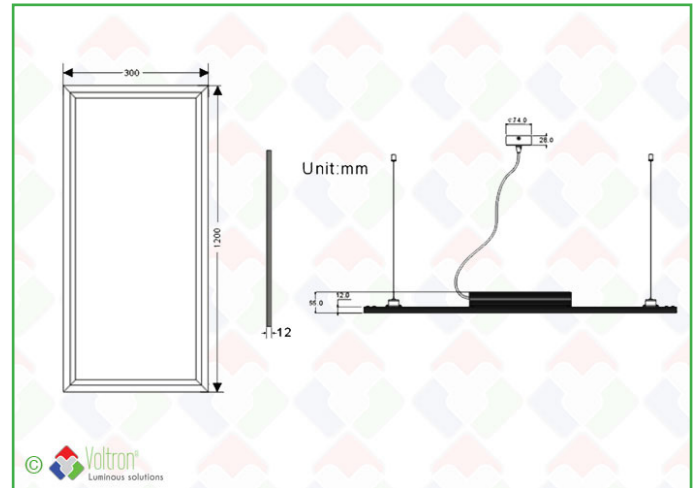

The Flat Hanger SMD 2835

Productcode : **TFH-120x30-WW-24V-DIM**

Omschrijving

Gesloten individueel professioneel 'ultra dun' vierkant LED-paneel voor systeemplafonds. De behuizing bevat aan de achterzijde een gleuf voor zwevende ophanging m.b.v. optionele ijzeren kabelset of plafond/muurbevestiging m.b.v. optionele ophangbeugel. Een witte ALU-behuizing met smalle rand en hoeken in verstek. De behuizing is aan de zichtbare zijde voorzien van een groef voor esthetische montage bij systeemplafonds. Aan de achterzijde voorzien van hoogwaardige ALU-plaat ter bevordering van de stevigheid en versnelde afkoeling van de leds. 5 jaar garantie.

The Flat Hanger SMD 2835

Productcode : **TFH-120x30-WW-24V-DIM**

Technische gegevens

Lengte	Breedte	Dikte	Kleurtemp.	Voltage	Lichtspreiding
120CM	30CM	1,2CM	2700K	24V	120°
CRI Ra	Watt	IP	Lumen	MacAdam	Aantal LED
>85	42W	52	3400Lm	3	224
UGR	Lxx Ta 25°C	Ledchip	Driver	Lakkleur	Dimbaar
<19	L80 >50.000	SMD2835	Nee	Wit	Ja
IK	Verpakt per	Garantie			
03	1	5 jaar			