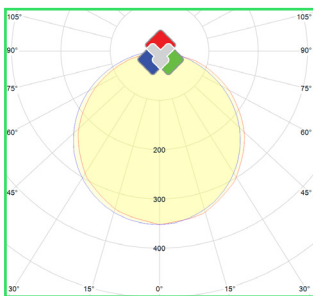

The Flat Hanger SMD 2835

Productcode : **TFH-120x30-WW-24V-DIM**

Technische gegevens

Lengte	Breedte	Dikte	Kleurtemp.	Voltage	Lichtspreiding
120CM	30CM	1,2CM	2700K	24V	120°
CRI Ra	Watt	IP	Lumen	MacAdam	Aantal LED
>85	42W	52	3400Lm	3	224
UGR	Lxx Ta 25°C	Ledchip	Driver	Lakkleur	Dimbaar
<19	L80 >50.000	SMD2835	Nee	Wit	Ja
IK	Verpakt per	Garantie			
03	1	5 jaar			

Fotometrische curve