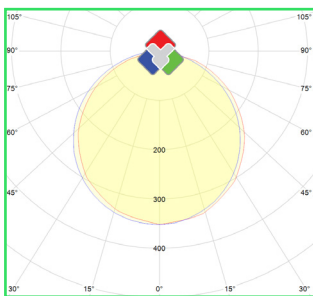

The Flat Hanger SMD 2835

Productcode : **TFH-120x30-DW-24V-DIM**

Technische gegevens

Lengte	Breedte	Dikte	Kleurtemp.	Voltage	Lichtspreiding
120CM	30CM	1,2CM	4000K	24V	120°
CRI Ra	Watt	IP	Lumen	MacAdam	Aantal LED
>85	42W	52	3801Lm	3	224
UGR	Lxx Ta 25°C	Ledchip	Driver	Lakkleur	Dimbaar
<19	L80 >50.000	SMD2835	Nee	Wit	Ja
IK	Verpakt per	Garantie			
03	1	5 jaar			

Fotometrische curve