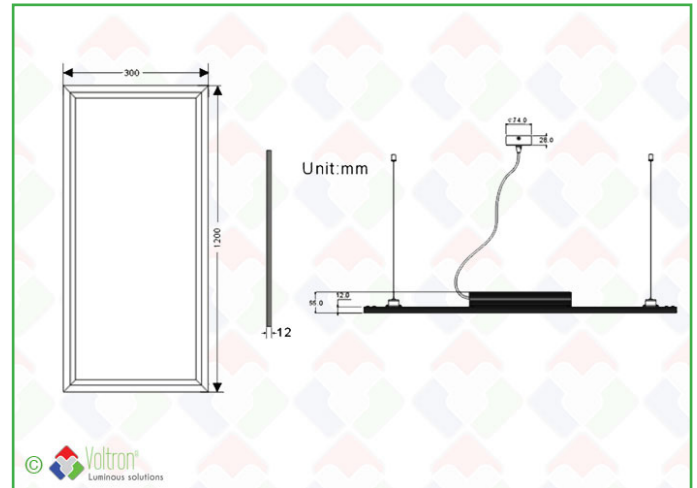

The Flat Hanger SMD 2835

Productcode : **TFH-120x30-DW-24V-DIM**

Omschrijving

Gesloten individueel professioneel 'ultra dun' vierkant LED-paneel voor systeemplafonds. De behuizing bevat aan de achterzijde een gleuf voor zwevende ophanging m.b.v. optionele ijzeren kabelset of plafond/muurbevestiging m.b.v. optionele ophangbeugel. Een witte ALU-behuizing met smalle rand en hoeken in verstek. De behuizing is aan de zichtbare zijde voorzien van een groef voor esthetische montage bij systeemplafonds. Aan de achterzijde voorzien van hoogwaardige ALU-plaat ter bevordering van de stevigheid en versnelde afkoeling van de leds. 5 jaar garantie.

The Flat Hanger SMD 2835

Productcode : **TFH-120x30-DW-24V-DIM**

Technische gegevens

Lengte	Breedte	Dikte	Kleurtemp.	Voltage	Lichtspreiding
120CM	30CM	1,2CM	4000K	24V	120°
CRI Ra	Watt	IP	Lumen	MacAdam	Aantal LED
>85	42W	52	3801Lm	3	224
UGR	Lxx Ta 25°C	Ledchip	Driver	Lakkleur	Dimbaar
<19	L80 >50.000	SMD2835	Nee	Wit	Ja
IK	Verpakt per	Garantie			
03	1	5 jaar			