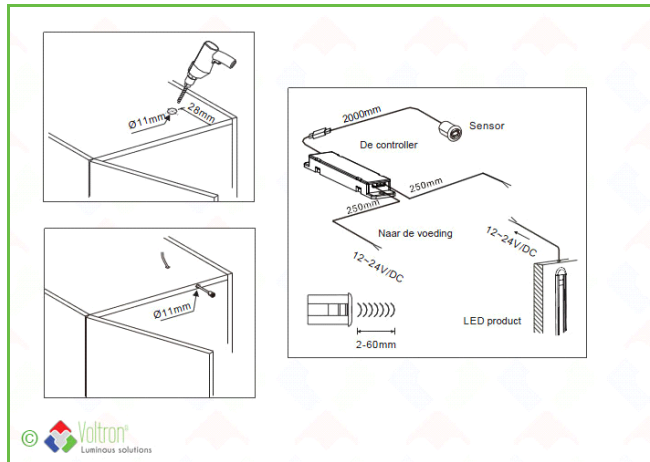

Technische tekening

Meer foto's en technische tekeningen zijn terug te vinden op de website. Klik hiervoor op het icoon.