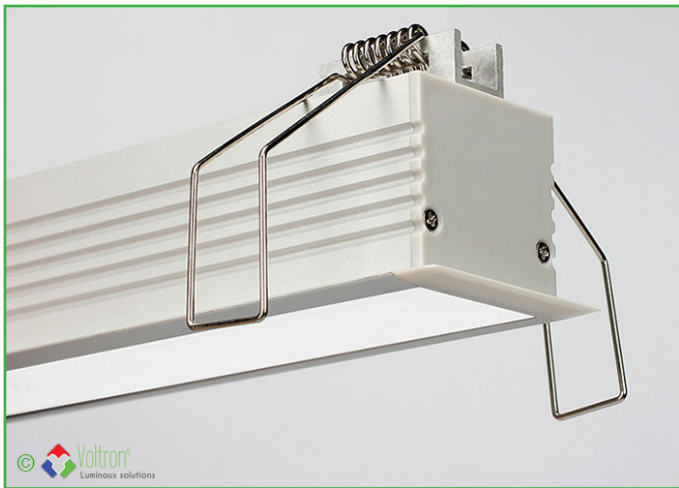

Profielen

Productcode : **PF-35-BOORD-MI**

Omschrijving

Onze aluminium LED profielen komen in verschillende afmetingen voor iedere toepassing. Alle profielen zijn standaard geanodiseerd en komen altijd in de vorm van een set. 1 set = 1 aluminium profiel, 1 opaal afdekkap UV bestendig, 1 zakje met accessoires (voor iedere lopende meter profiel krijgt u : 1 links, 1 rechts zijkapje en 2 rugclipsen voor snelle montage). Door het gebruik van hoogwaardige aluminium krijgen de gebruikte LED strips de beste koeling wat de levensduur aanzienlijk zal verlengen. De afdekkappen hebben een ontvlambaarheidsfactor van UL94V-2.

Toepassingen

Voor gebruik van LED strips / Montage in muren en plafonds / Opbouw op plafond / Opbouw op wanden

Profielen

Productcode : **PF-35-BOORD-MI**

Technische gegevens

Lengte	Hoogte	Breedte	Diameter	UL94	Aluminium
200CM	3,5CM	4,4CM	-	UL94V-2	6063-T5