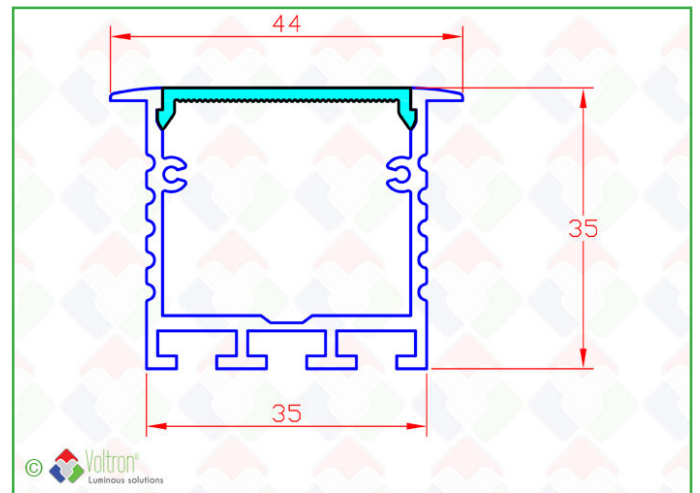

Profielen

Productcode : **PF-35-BOORD-MI**

Omschrijving

Onze aluminium LED profielen komen in verschillende afmetingen voor iedere toepassing. Alle profielen zijn standaard geanodiseerd en komen altijd in de vorm van een set. 1 set = 1 aluminium profiel, 1 opaal afdekkap UV bestendig, 1 zakje met accessoires (voor iedere lopende meter profiel krijgt u : 1 links, 1 rechts zijkapje en 2 rugclipsen voor snelle montage). Door het gebruik van hoogwaardige aluminium krijgen de gebruikte LED strips de beste koeling wat de levensduur aanzienlijk zal verlengen. De afdekkappen hebben een ontvlambaarheidsfactor van UL94V-2.

Toepassingen

Voor gebruik van LED strips / Montage in muren en plafonds / Opbouw op plafond / Opbouw op wanden

Profielen

Productcode : **PF-35-BOORD-MI**

Technische gegevens

Lengte	Hoogte	Breedte	Diameter	UL94	Aluminium
200CM	3,5CM	4,4CM	-	UL94V-2	6063-T5