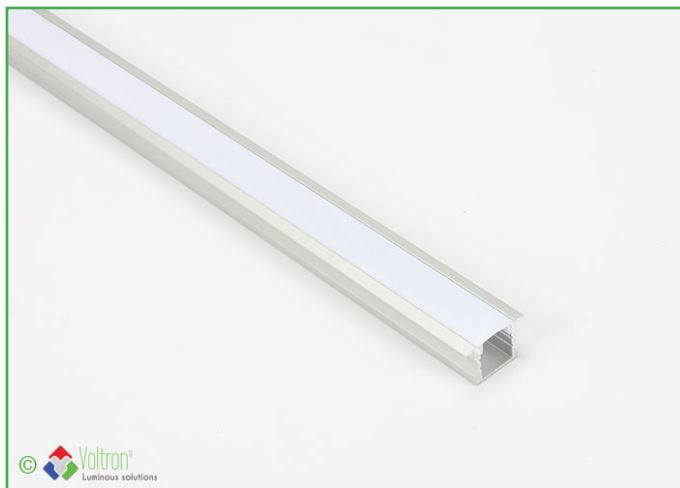

Profielen

Productcode : **PF-15-BOORD-MI**

Omschrijving

Onze aluminium LED profielen komen in verschillende afmetingen voor iedere toepassing. Alle profielen zijn standaard geanodiseerd en komen altijd in de vorm van een set. 1 set = 1 aluminium profiel, 1 opaal afdekkap UV bestendig, 1 zakje met accessoires (voor iedere lopende meter profiel krijgt u : 1 links, 1 rechts zijkapje en 2 rugclipsen voor snelle montage). Door het gebruik van hoogwaardige aluminium krijgen de gebruikte LED strips de beste koeling wat de levensduur aanzienlijk zal verlengen. De afdekkappen hebben een ontvlambaarheidsfactor van UL94V-2.

Toepassingen

Voor gebruik van LED strips / Montage in muren en plafonds / Opbouw op plafond / Opbouw op wanden / Altijd het profiel ontvetten voor het inkleven van de ledstrips

Profielen

→ Productcode : **PF-15-BOORD-MI**

Technische gegevens

Lengte	Hoogte	Breedte	Diameter	UL94	Aluminium
300CM	1,51CM	2,37CM	-	UL94V-2	6063-T5

Barcode

Link website

Extra info

Alle informatie, bestekteksten, foto's, technische tekeningen, aansluitschema's, fotometrische .LDT files, vindt u terug via onze website : www.voltron.be of kunnen aangevraagd worden via uw contactpersoon.