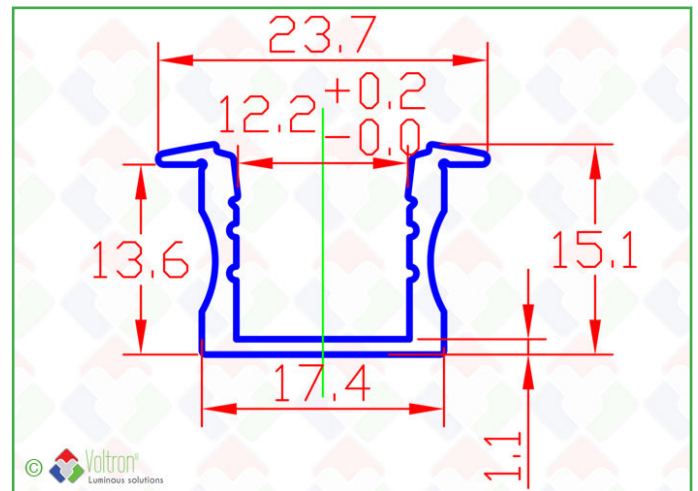

Profielen

Productcode : **PF-15-BOORD-MI**

Omschrijving

Onze aluminium LED profielen komen in verschillende afmetingen voor iedere toepassing. Alle profielen zijn standaard geanodiseerd en komen altijd in de vorm van een set. 1 set = 1 aluminium profiel, 1 opaal afdekkap UV bestendig, 1 zakje met accessoires (voor iedere lopende meter profiel krijgt u : 1 links, 1 rechts zijkapje en 2 rugclipsen voor snelle montage). Door het gebruik van hoogwaardige aluminium krijgen de gebruikte LED strips de beste koeling wat de levensduur aanzienlijk zal verlengen. De afdekkappen hebben een ontvlambaarheidsfactor van UL94V-2.

Technische gegevens

Lengte	Hoogte	Breedte	Diameter	UL94	Aluminium
300CM	1,51CM	2,37CM	-	UL94V-2	6063-T5

Barcode

Link website

Extra info

Alle informatie, bestekteksten, foto's, technische tekeningen, aansluitschema's, fotometrische .LDT files, vindt u terug via onze website : www.voltron.be of kunnen aangevraagd worden via uw contactpersoon.