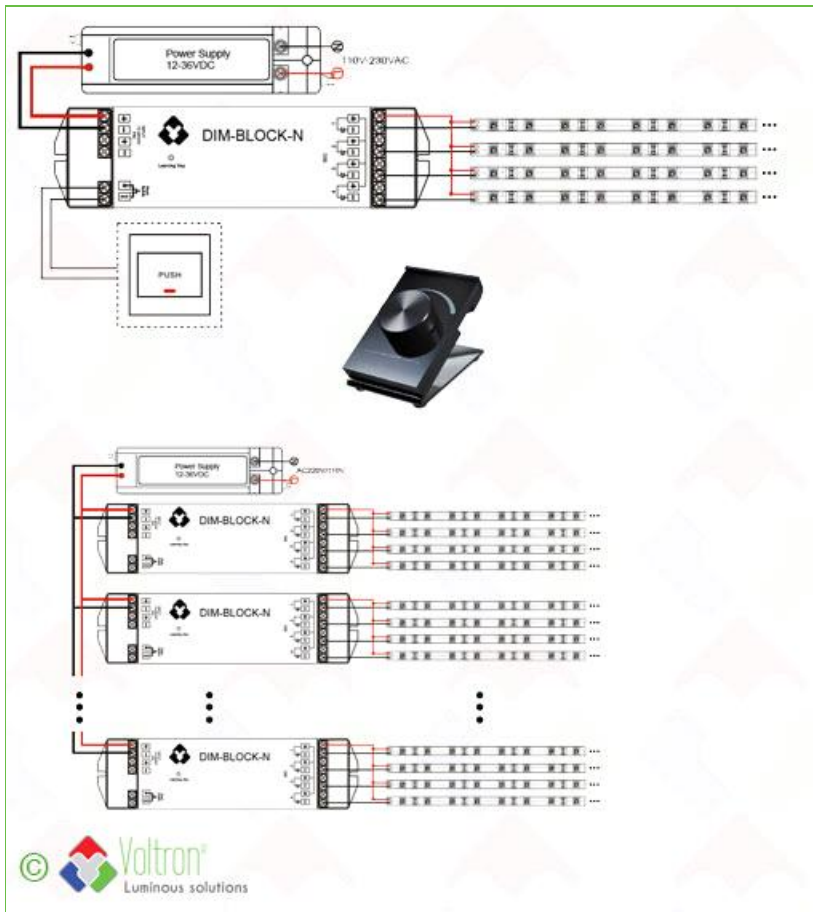

### Technische tekening

Meer foto's en technische tekeningen zijn terug te vinden op de website. Klik hiervoor op het icoon.

## Producteigenschappen

<b>Productnummer :</b>	DIM-ST
<b>Barcode :</b>	LH-1150
<b>Lengte :</b>	-
<b>Breedte :</b>	-
<b>Hoogte :</b>	-
<b>Dikte :</b>	-
<b>Diameter :</b>	-
<b>Lichtkleur :</b>	-
<b>Voltage :</b>	24V
<b>Wattage :</b>	-
<b>IP waarde :</b>	20
<b>Afwerkingskleur :</b>	Zwart
<b>LedAfstand :</b>	-
<b>Lumen :</b>	-
<b>Dimbaar :</b>	-
<b>Driver ingesloten :</b>	-
<b>LED chip :</b>	-
<b>Inkortbaar :</b>	-
<b>Buitendiameter :</b>	-
<b>Lengte kabel :</b>	-
<b>Aantal LED's :</b>	-
<b>Gewicht :</b>	-
<b>Constante stroom :</b>	-
<b>Constante voltage :</b>	V
<b>RF signaal :</b>	V
<b>Dimming via 1-10V :</b>	-
<b>Verpakt per :</b>	1

## Aansluitschema