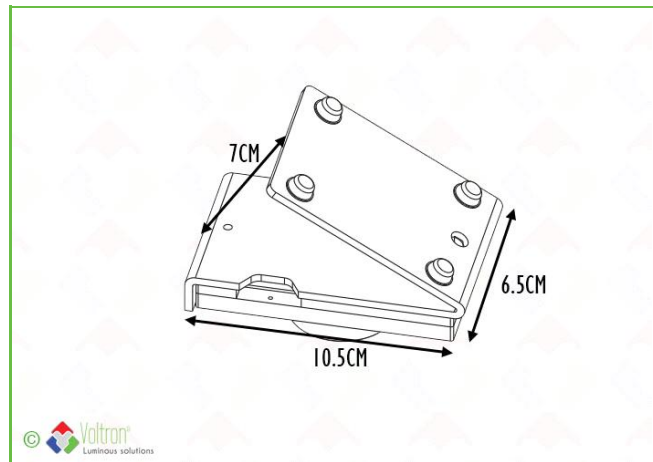

Technische tekening

Meer foto's en technische tekeningen zijn terug te vinden op de website. Klik hiervoor op het icoon.