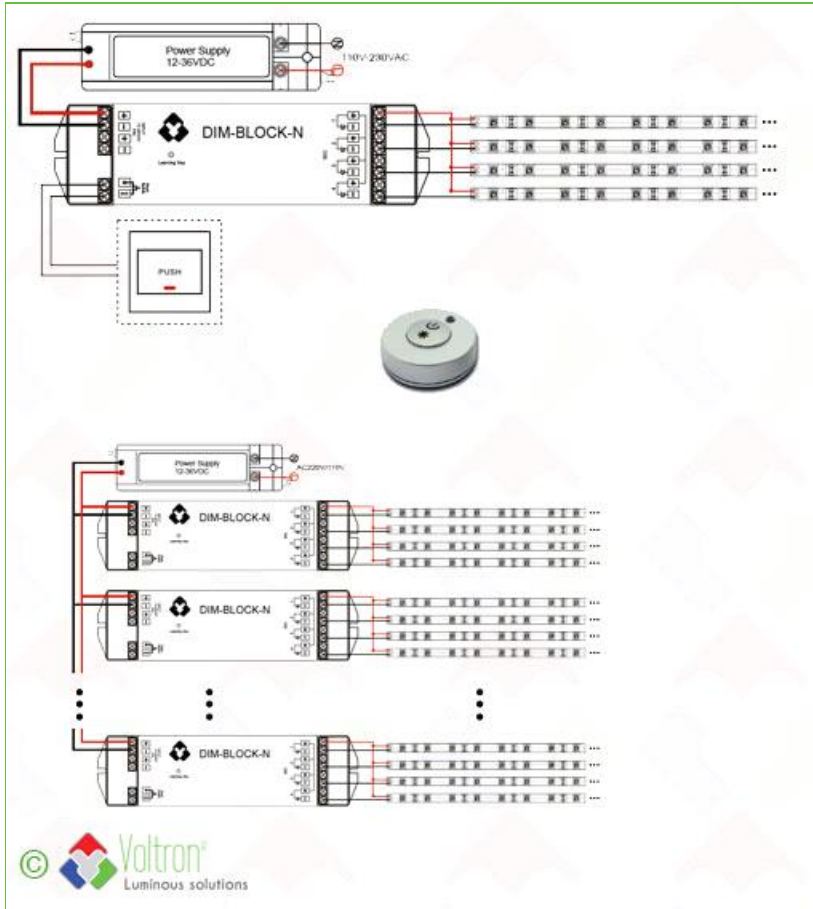

### Technische tekening

Meer foto's en technische tekeningen zijn terug te vinden op de website. Klik hiervoor op het icoon.

## Producteigenschappen

<b>Productnummer :</b>	DIM-MINI
<b>Barcode :</b>	LH-1049
<b>Lengte :</b>	-
<b>Breedte :</b>	-
<b>Hoogte :</b>	1CM
<b>Dikte :</b>	-
<b>Diameter :</b>	3,2CM
<b>Lichtkleur :</b>	-
<b>Voltage :</b>	24V
<b>Wattage :</b>	-
<b>IP waarde :</b>	20
<b>Afwerkingskleur :</b>	Zilver
<b>LedAfstand :</b>	-
<b>Lumen :</b>	-
<b>Dimbaar :</b>	-
<b>Driver ingesloten :</b>	-
<b>LED chip :</b>	-
<b>Inkortbaar :</b>	-
<b>Buitendiameter :</b>	-
<b>Lengte kabel :</b>	-
<b>Aantal LED's :</b>	-
<b>Gewicht :</b>	-
<b>Constante stroom :</b>	-
<b>Constante voltage :</b>	V
<b>RF signaal :</b>	V
<b>Dimming via 1-10V :</b>	-
<b>Verpakt per :</b>	1

## Aansluitschema