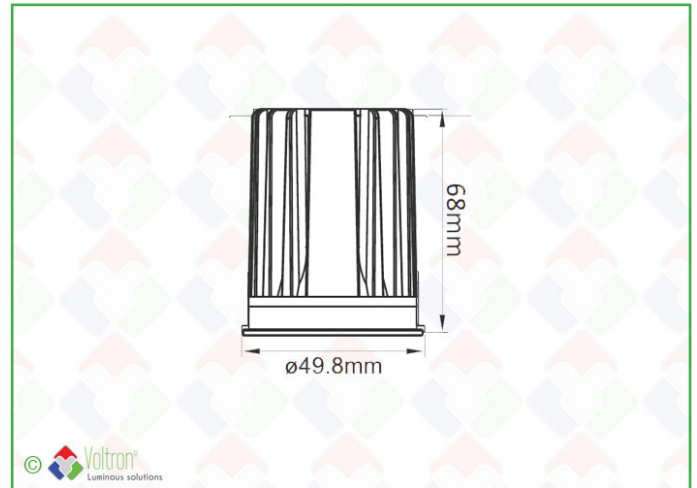

Click & Light

Productcode : **CL-9W-36DEG-4000K**

 CCT 4000K	 WATT 9W	 IP 40	 VOLT 210mA	 Lumen 809Lm	 xx° 36°
 MacAdam 3	 H6,8CM	 DIMMABLE V	 UGR <19	 GARANTIE 3 JAAR	 Lxx Ta 25°C L80 >55.000

Omschrijving

Deze LED inbouwspot is afgewerkt met een hoogwaardige COB LED van CREE of BRIDGELUX op keramische plaat, deze zorgen voor de beste kwaliteit. Deze LED inbouwspots behuizing is gegoten met de hoge aluminium kwaliteit 6065, beter gekend als T-6 vliegtuig aluminium. Door de heel sterke aluminium kwaliteit kan deze behuizing wel tegen een stootje en zorgt de aluminium voor een perfecte koeling voor de COB. De krachtige veren zorgen ervoor dat deze LED inbouwspots ook perfect in betonnen plafonds kunnen gebruikt worden zonder dat deze veren versterven na x tijd. Deze LED COB inbouwspot komt ook met een standaard dimbare voeding op TRIAC. Deze serie komt met een 3 jaar garantie. Het Click&Light® systeem zorgt ervoor dat 1 lichtmodule in verschillende covers kan gebruikt worden, wat enkel positief is omdat minder stock nodig is en meer combinaties kunnen gemaakt worden. Deze versie komt in 6/9/13/17Watt uitvoering. De D2W versie is niet dimbaar, maar dezelfde dimmer wordt gebruikt om de kleurtemperatuur te veranderen van 2000K tot 2800K. Op deze manier kunt zelf kiezen hoe warm u het licht wil zien.

Toepassingen

Particuliere woningen / kantoorruimtes, vergaderruimtes / showroom, winkels / gangen / overhangende buitenconstructies

Click & Light

Productcode : **CL-9W-36DEG-4000K**

Technische gegevens

Diameter	Hoogte	Lumen	Kleurtemp.	CRI Ra	Lichtspreiding
4,98CM	6,8CM	809Lm	4000K	>87	36°
Voltage	Watt	IP	UGR	MacAdam	Aantal LED
210mA	9W	40	<19	3	1
Kabellengte	Lxx Ta 25°C	Ledchip	Driver	Dimbaar	Verpakt per
30CM	L80 >55.000	CREE COB	JA	V	1