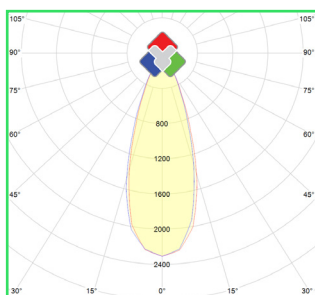

Click & Light

Productcode : **CL-9W-36DEG-4000K**

Technische gegevens

Diameter	Hoogte	Lumen	Kleurtemp.	CRI Ra	Lichtspreiding
4,98CM	6,8CM	809Lm	4000K	>87	36°
Voltage	Watt	IP	UGR	MacAdam	Aantal LED
210mA	9W	40	<19	3	1
Kabellengte	Lxx Ta 25°C	Ledchip	Driver	Dimbaar	Verpakt per
30CM	L80 >55.000	CREE COB	JA	V	1

Garantie

3

Fotometrische curve