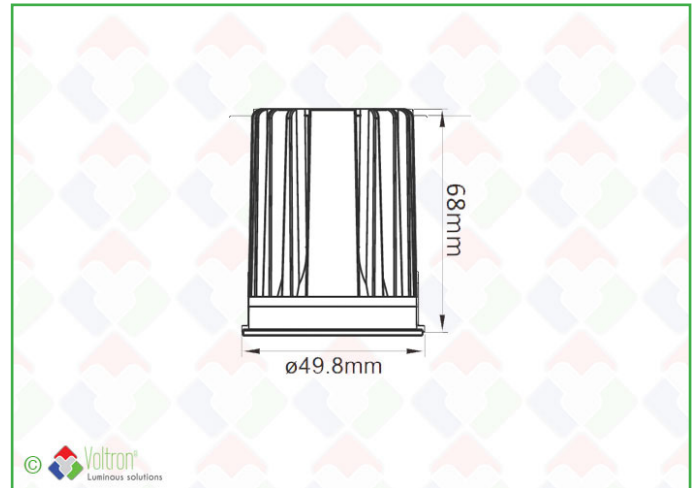

Click & Light

Productcode : **CL-9W-36DEG-2700K**

 CCT 2700K	 WATT 9W	 IP 40	 VOLT 210mA	 Lumen 753Lm	 xx° 36°
 MacAdam 3	 H6,8CM	 DIMMABLE V	 UGR <19	 GARANTIE 3 JAAR	 Lxx Ta 25°C L80 >55.000

Omschrijving

Deze LED inbouwspot is afgewerkt met een hoogwaardige COB LED van CREE of BRIDGELUX op keramische plaat, deze zorgen voor de beste kwaliteit. Deze LED inbouwspots behuizing is gegoten met de hoge aluminium kwaliteit 6065, beter gekend als T-6 vliegtuig aluminium. Door de heel sterke aluminium kwaliteit kan deze behuizing wel tegen een stootje en zorgt de aluminium voor een perfecte koeling voor de COB. De krachtige veren zorgen ervoor dat deze LED inbouwspots ook perfect in betonnen plafonds kunnen gebruikt worden zonder dat deze veren versterven na x tijd. Deze LED COB inbouwspot komt ook met een standaard dimbare voeding op TRIAC. Deze serie komt met een 3 jaar garantie. Het Click&Light® systeem zorgt ervoor dat 1 lichtmodule in verschillende covers kan gebruikt worden, wat enkel positief is omdat minder stock nodig is en meer combinaties kunnen gemaakt worden. Deze versie komt in 6/9/13/17Watt uitvoering. De D2W versie is niet dimbaar, maar dezelfde dimmer wordt gebruikt om de kleurtemperatuur te veranderen van 2000K tot 2800K. Op deze manier kunt zelf kiezen hoe warm u het licht wil zien.

Toepassingen

Particuliere woningen / kantoorruimtes, vergaderruimtes / showroom, winkels / gangen / overhangende buitenconstructies

Click & Light

Productcode : **CL-9W-36DEG-2700K**

Technische gegevens

Diameter	Hoogte	Lumen	Kleurtemp.	CRI Ra	Lichtspreiding
4,98CM	6,8CM	753Lm	2700K	>87	36°
Voltage	Watt	IP	UGR	MacAdam	Aantal LED
210mA	9W	40	<19	3	1
Kabellengte	Lxx Ta 25°C	Ledchip	Driver	Dimbaar	Verpakt per
30CM	L80 >55.000	CREE COB	JA	V	1