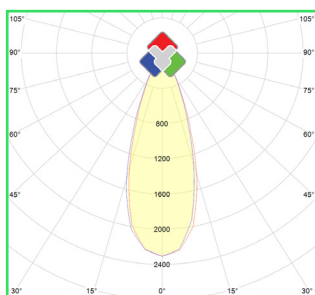

Click & Light

Productcode : **CL-9W-36DEG-2700K**

Technische gegevens

Diameter	Hoogte	Lumen	Kleurtemp.	CRI Ra	Lichtspreiding
4,98CM	6,8CM	753Lm	2700K	>87	36°
Voltage	Watt	IP	UGR	MacAdam	Aantal LED
210mA	9W	40	<19	3	1
Kabellengte	Lxx Ta 25°C	Ledchip	Driver	Dimbaar	Verpakt per
30CM	L80 >55.000	CREE COB	JA	V	1

Garantie

3

Fotometrische curve