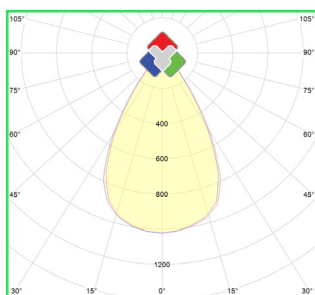

### Technische gegevens

Diameter	Hoogte	Lumen	Kleurtemp.	CRI Ra	Lichtspreiding
<b>4,98CM</b>	<b>4,9CM</b>	<b>448Lm</b>	<b>4000K</b>	<b>&gt;87</b>	<b>60°</b>
Voltage	Watt	IP	UGR	MacAdam	Aantal LED
<b>120mA</b>	<b>6W</b>	<b>40</b>	<b>&lt;19</b>	<b>3</b>	<b>1</b>
Kabellengte	Lxx Ta 25°C	Ledchip	Driver	Dimbaar	Verpakt per
<b>30CM</b>	<b>L80 &gt;55.000</b>	<b>CREE COB</b>	<b>JA</b>	<b>V</b>	<b>1</b>

### Fotometrische curve