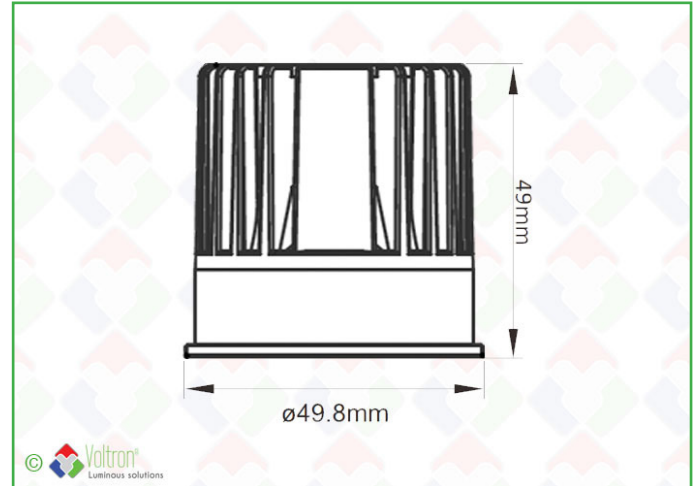

## Omschrijving

Deze LED inbouwspot is afgewerkt met een hoogwaardige COB LED van CREE of BRIDGELUX op keramische plaat, deze zorgen voor de beste kwaliteit. Deze LED inbouwspots behuizing is gegoten met de hoge aluminium kwaliteit 6065, beter gekend als T-6 vliegtuig aluminium. Door de heel sterke aluminium kwaliteit kan deze behuizing wel tegen een stootje en zorgt de aluminium voor een perfecte koeling voor de COB. De krachtige veren zorgen ervoor dat deze LED inbouwspots ook perfect in betonnen plafonds kunnen gebruikt worden zonder dat deze veren versterven na x tijd. Deze LED COB inbouwspot komt ook met een standaard dimbare voeding op TRIAC. Deze serie komt met een 3 jaar garantie. Het Click&Light® systeem zorgt ervoor dat 1 lichtmodule in verschillende covers kan gebruikt worden, wat enkel positief is omdat minder stock nodig is en meer combinaties kunnen gemaakt worden. Deze versie komt in 6/9/13/17Watt uitvoering. De D2W versie is niet dimbaar, maar dezelfde dimmer wordt gebruikt om de kleurtemperatuur te veranderen van 2000K tot 2800K. Op deze manier kunt zelf kiezen hoe warm u het licht wil zien.

### Technische gegevens

Diameter	Hoogte	Lumen	Kleurtemp.	CRI Ra	Lichtspreiding
<b>4,98CM</b>	<b>4,9CM</b>	<b>448Lm</b>	<b>4000K</b>	<b>&gt;87</b>	<b>60°</b>
Voltage	Watt	IP	UGR	MacAdam	Aantal LED
<b>120mA</b>	<b>6W</b>	<b>40</b>	<b>&lt;19</b>	<b>3</b>	<b>1</b>
Kabellengte	Lxx Ta 25°C	Ledchip	Driver	Dimbaar	Verpakt per
<b>30CM</b>	<b>L80 &gt;55.000</b>	<b>CREE COB</b>	<b>JA</b>	<b>V</b>	<b>1</b>