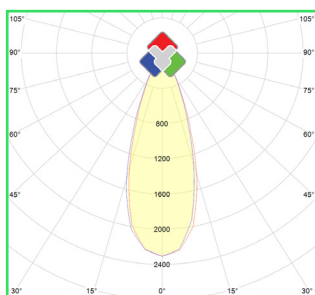

Click & Light

Productcode : **CL-6W-36DEG-4000K**

Technische gegevens

Diameter	Hoogte	Lumen	Kleurtemp.	CRI Ra	Lichtspreiding
4,98CM	4,9CM	448Lm	4000K	>87	36°
Voltage	Watt	IP	UGR	MacAdam	Aantal LED
120mA	6W	40	<19	3	1
Kabellengte	Lxx Ta 25°C	Ledchip	Driver	Dimbaar	Verpakt per
30CM	L80 >55.000	CREE COB	JA	V	1

Garantie

3

Fotometrische curve