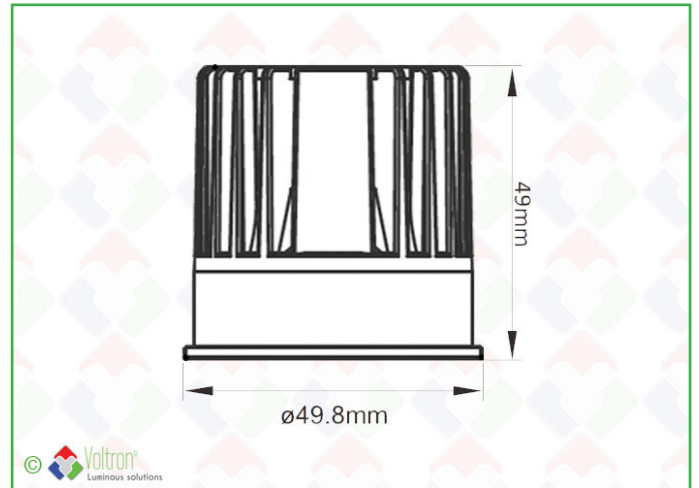

Click & Light

Productcode : **CL-6W-36DEG-4000K**

 CCT 4000K	 WATT 6W	 IP 40	 VOLT 120mA	 Lumen 448Lm	 xx° 36°
 MacAdam 3	 H4,9CM	 DIMMABLE V	 UGR <19	 GARANTIE 3 JAAR	 Lxx Ta 25°C L80 >55.000

Omschrijving

Deze LED inbouwspot is afgewerkt met een hoogwaardige COB LED van CREE of BRIDGELUX op keramische plaat, deze zorgen voor de beste kwaliteit. Deze LED inbouwspots behuizing is gegoten met de hoge aluminium kwaliteit 6065, beter gekend als T-6 vliegtuig aluminium. Door de heel sterke aluminium kwaliteit kan deze behuizing wel tegen een stootje en zorgt de aluminium voor een perfecte koeling voor de COB. De krachtige veren zorgen ervoor dat deze LED inbouwspots ook perfect in betonnen plafonds kunnen gebruikt worden zonder dat deze veren versterven na x tijd. Deze LED COB inbouwspot komt ook met een standaard dimbare voeding op TRIAC. Deze serie komt met een 3 jaar garantie. Het Click&Light® systeem zorgt ervoor dat 1 lichtmodule in verschillende covers kan gebruikt worden, wat enkel positief is omdat minder stock nodig is en meer combinaties kunnen gemaakt worden. Deze versie komt in 6/9/13/17Watt uitvoering. De D2W versie is niet dimbaar, maar dezelfde dimmer wordt gebruikt om de kleurtemperatuur te veranderen van 2000K tot 2800K. Op deze manier kunt zelf kiezen hoe warm u het licht wil zien.

Toepassingen

Particuliere woningen / kantoorruimtes, vergaderruimtes / showroom, winkels / gangen / overhangende buitenconstructies

Click & Light

Productcode : **CL-6W-36DEG-4000K**

Technische gegevens

Diameter	Hoogte	Lumen	Kleurtemp.	CRI Ra	Lichtspreiding
4,98CM	4,9CM	448Lm	4000K	>87	36°
Voltage	Watt	IP	UGR	MacAdam	Aantal LED
120mA	6W	40	<19	3	1
Kabellengte	Lxx Ta 25°C	Ledchip	Driver	Dimbaar	Verpakt per
30CM	L80 >55.000	CREE COB	JA	V	1