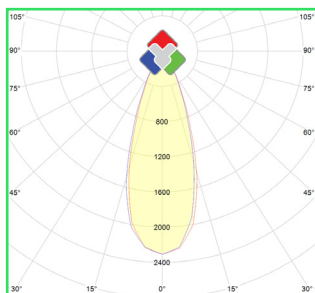

Click & Light

Productcode : **CL-6W-36DEG-2700K**

Technische gegevens

Diameter	Hoogte	Lumen	Kleurtemp.	CRI Ra	Lichtspreiding
4,98CM	4,9CM	448Lm	2700K	>87	36°
Voltage	Watt	IP	UGR	MacAdam	Aantal LED
120mA	6W	40	<19	3	1
Kabellengte	Lxx Ta 25°C	Ledchip	Driver	Dimbaar	Verpakt per
30CM	L80 >55.000	CREE COB	JA	V	1

Garantie

3

Fotometrische curve