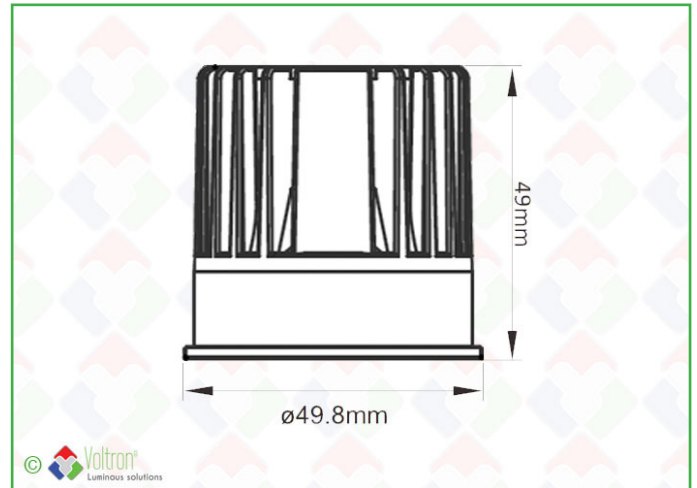

Click & Light

Productcode : **CL-6W-36DEG-2700K**

 CCT 2700K	 WATT 6W	 IP 40	 VOLT 120mA	 Lumen 448Lm	 xx° 36°
 MacAdam 3	 H4,9CM	 DIMMABLE V	 UGR <19	 GARANTIE 3 JAAR	 Lxx Ta 25°C L80 >55.000

Omschrijving

Deze LED inbouwspot is afgewerkt met een hoogwaardige COB LED van CREE of BRIDGELUX op keramische plaat, deze zorgen voor de beste kwaliteit. Deze LED inbouwspots behuizing is gegoten met de hoge aluminium kwaliteit 6065, beter gekend als T-6 vliegtuig aluminium. Door de heel sterke aluminium kwaliteit kan deze behuizing wel tegen een stootje en zorgt de aluminium voor een perfecte koeling voor de COB. De krachtige veren zorgen ervoor dat deze LED inbouwspots ook perfect in betonnen plafonds kunnen gebruikt worden zonder dat deze veren versterven na x tijd. Deze LED COB inbouwspot komt ook met een standaard dimbare voeding op TRIAC. Deze serie komt met een 3 jaar garantie. Het Click&Light® systeem zorgt ervoor dat 1 lichtmodule in verschillende covers kan gebruikt worden, wat enkel positief is omdat minder stock nodig is en meer combinaties kunnen gemaakt worden. Deze versie komt in 6/9/13/17Watt uitvoering. De D2W versie is niet dimbaar, maar dezelfde dimmer wordt gebruikt om de kleurtemperatuur te veranderen van 2000K tot 2800K. Op deze manier kunt zelf kiezen hoe warm u het licht wil zien.

Toepassingen

Particuliere woningen / kantoorruimtes, vergaderruimtes / showroom, winkels / gangen / overhangende buitenconstructies

Click & Light

Productcode : **CL-6W-36DEG-2700K**

Technische gegevens

Diameter	Hoogte	Lumen	Kleurtemp.	CRI Ra	Lichtspreiding
4,98CM	4,9CM	448Lm	2700K	>87	36°
Voltage	Watt	IP	UGR	MacAdam	Aantal LED
120mA	6W	40	<19	3	1
Kabellengte	Lxx Ta 25°C	Ledchip	Driver	Dimbaar	Verpakt per
30CM	L80 >55.000	CREE COB	JA	V	1