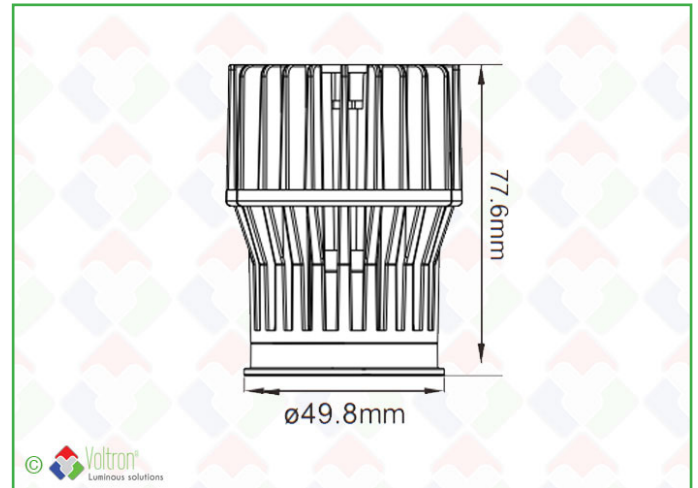

## Omschrijving

Deze LED inbouwspot is afgewerkt met een hoogwaardige COB LED van CREE of BRIDGELUX op keramische plaat, deze zorgen voor de beste kwaliteit. Deze LED inbouwspots behuizing is gegoten met de hoge aluminium kwaliteit 6065, beter gekend als T-6 vliegtuig aluminium. Door de heel sterke aluminium kwaliteit kan deze behuizing wel tegen een stootje en zorgt de aluminium voor een perfecte koeling voor de COB. De krachtige veren zorgen ervoor dat deze LED inbouwspots ook perfect in betonnen plafonds kunnen gebruikt worden zonder dat deze veren versterven na x tijd. Deze LED COB inbouwspot komt ook met een standaard dimbare voeding op TRIAC. Deze serie komt met een 3 jaar garantie. Het Click&Light® systeem zorgt ervoor dat 1 lichtmodule in verschillende covers kan gebruikt worden, wat enkel positief is omdat minder stock nodig is en meer combinaties kunnen gemaakt worden. Deze versie komt in 6/9/13/17Watt uitvoering. De D2W versie is niet dimbaar, maar dezelfde dimmer wordt gebruikt om de kleurtemperatuur te veranderen van 2000K tot 2800K. Op deze manier kunt zelf kiezen hoe warm u het licht wil zien.

### Technische gegevens

Diameter	Hoogte	Lumen	Kleurtemp.	CRI Ra	Lichtspreiding
<b>4,98CM</b>	<b>7,8CM</b>	<b>1500Lm</b>	<b>4000K</b>	<b>&gt;87</b>	<b>36°</b>
Voltage	Watt	IP	UGR	MacAdam	Aantal LED
<b>370mA</b>	<b>17W</b>	<b>40</b>	<b>&lt;19</b>	<b>3</b>	<b>1</b>
Kabellengte	Lxx Ta 25°C	Ledchip	Driver	Dimbaar	Verpakt per
<b>30CM</b>	<b>L80 &gt;55.000</b>	<b>CREE COB</b>	<b>JA</b>	<b>V</b>	<b>1</b>