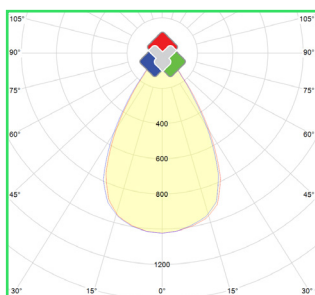

### Technische gegevens

Diameter	Hoogte	Lumen	Kleurtemp.	CRI Ra	Lichtspreiding
<b>4,98CM</b>	<b>7,8CM</b>	<b>1500Lm</b>	<b>4000K</b>	<b>&gt;87</b>	<b>36°</b>
Voltage	Watt	IP	UGR	MacAdam	Aantal LED
<b>370mA</b>	<b>17W</b>	<b>40</b>	<b>&lt;19</b>	<b>3</b>	<b>1</b>
Kabellengte	Lxx Ta 25°C	Ledchip	Driver	Dimbaar	Verpakt per
<b>30CM</b>	<b>L80 &gt;55.000</b>	<b>CREE COB</b>	<b>JA</b>	<b>V</b>	<b>1</b>

### Fotometrische curve