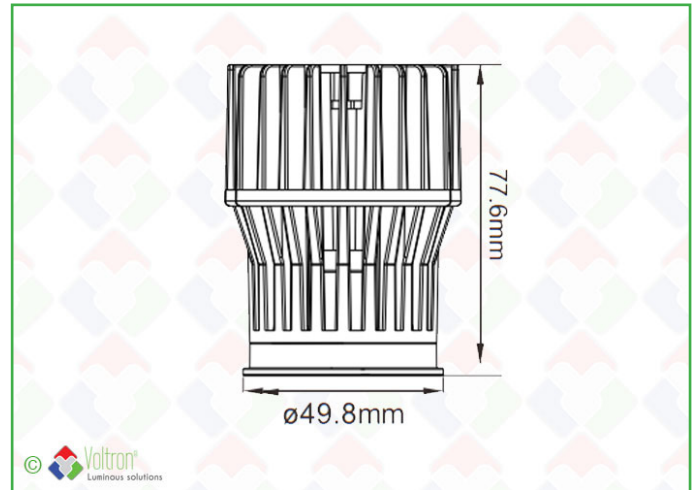

Click & Light

Productcode : **CL-17W-36DEG-2700K**

 CCT 2700K	 WATT 17W	 IP 40	 VOLT 370mA	 Lumen 1353Lm	 xx° 36°
 MacAdam 3	 H7,8CM	 DIMMABLE V	 UGR <19	 GARANTIE 3 JAAR	 Lxx Ta 25°C L80 >55.000

Omschrijving

Deze LED inbouwspot is afgewerkt met een hoogwaardige COB LED van CREE of BRIDGELUX op keramische plaat, deze zorgen voor de beste kwaliteit. Deze LED inbouwspots behuizing is gegoten met de hoge aluminium kwaliteit 6065, beter gekend als T-6 vliegtuig aluminium. Door de heel sterke aluminium kwaliteit kan deze behuizing wel tegen een stootje en zorgt de aluminium voor een perfecte koeling voor de COB. De krachtige veren zorgen ervoor dat deze LED inbouwspots ook perfect in betonnen plafonds kunnen gebruikt worden zonder dat deze veren versterven na x tijd. Deze LED COB inbouwspot komt ook met een standaard dimbare voeding op TRIAC. Deze serie komt met een 3 jaar garantie. Het Click&Light® systeem zorgt ervoor dat 1 lichtmodule in verschillende covers kan gebruikt worden, wat enkel positief is omdat minder stock nodig is en meer combinaties kunnen gemaakt worden. Deze versie komt in 6/9/13/17Watt uitvoering. De D2W versie is niet dimbaar, maar dezelfde dimmer wordt gebruikt om de kleurtemperatuur te veranderen van 2000K tot 2800K. Op deze manier kunt zelf kiezen hoe warm u het licht wil zien.

Toepassingen

Particuliere woningen / kantoorruimtes, vergaderruimtes / showroom, winkels / gangen / overhangende buitenconstructies

Click & Light

Productcode : **CL-17W-36DEG-2700K**

Technische gegevens

Diameter	Hoogte	Lumen	Kleurtemp.	CRI Ra	Lichtspreiding
4,98CM	7,8CM	1353Lm	2700K	>87	36°
Voltage	Watt	IP	UGR	MacAdam	Aantal LED
370mA	17W	40	<19	3	1
Kabellengte	Lxx Ta 25°C	Ledchip	Driver	Dimbaar	Verpakt per
30CM	L80 >55.000	CREE COB	JA	V	1