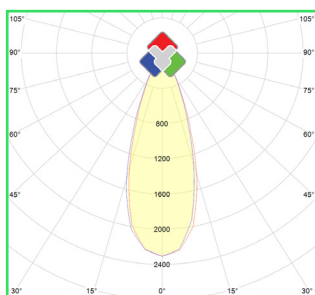

Click & Light

Productcode : **CL-17W-36DEG-2700K**

Technische gegevens

Diameter	Hoogte	Lumen	Kleurtemp.	CRI Ra	Lichtspreiding
4,98CM	7,8CM	1353Lm	2700K	>87	36°
Voltage	Watt	IP	UGR	MacAdam	Aantal LED
370mA	17W	40	<19	3	1
Kabellengte	Lxx Ta 25°C	Ledchip	Driver	Dimbaar	Verpakt per
30CM	L80 >55.000	CREE COB	JA	V	1

Garantie

3

Fotometrische curve