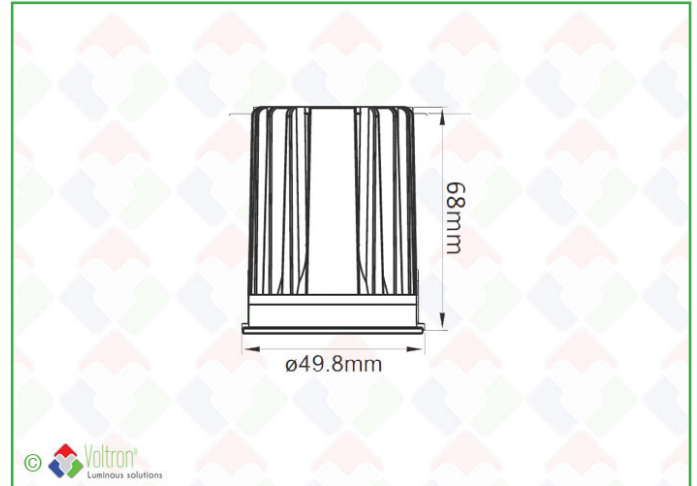

Click & Light

Productcode : **CL-13W-60DEG-4000K**

 CCT 4000K	 WATT 13W	 IP 40	 VOLT 290mA	 Lumen 1216Lm	 xx° 60°
 MacAdam 3	 H6,8CM	 DIMMABLE V	 UGR <19	 GARANTIE 3 JAAR	 Lxx Ta 25°C L80 >55.000

Omschrijving

Deze LED inbouwspot is afgewerkt met een hoogwaardige COB LED van CREE of BRIDGELUX op keramische plaat, deze zorgen voor de beste kwaliteit. Deze LED inbouwspots behuizing is gegoten met de hoge aluminium kwaliteit 6065, beter gekend als T-6 vliegtuig aluminium. Door de heel sterke aluminium kwaliteit kan deze behuizing wel tegen een stootje en zorgt de aluminium voor een perfecte koeling voor de COB. De krachtige veren zorgen ervoor dat deze LED inbouwspots ook perfect in betonnen plafonds kunnen gebruikt worden zonder dat deze veren versterven na x tijd. Deze LED COB inbouwspot komt ook met een standaard dimbare voeding op TRIAC. Deze serie komt met een 3 jaar garantie. Het Click&Light® systeem zorgt ervoor dat 1 lichtmodule in verschillende covers kan gebruikt worden, wat enkel positief is omdat minder stock nodig is en meer combinaties kunnen gemaakt worden. Deze versie komt in 6/9/13/17Watt uitvoering. De D2W versie is niet dimbaar, maar dezelfde dimmer wordt gebruikt om de kleurtemperatuur te veranderen van 2000K tot 2800K. Op deze manier kunt zelf kiezen hoe warm u het licht wil zien.

Toepassingen

Particuliere woningen / kantoorruimtes, vergaderruimtes / showroom, winkels / gangen / overhangende buitenconstructies

Click & Light

Productcode : **CL-13W-60DEG-4000K**

Technische gegevens

Diameter	Hoogte	Lumen	Kleurtemp.	CRI Ra	Lichtspreiding
4,98CM	6,8CM	1216Lm	4000K	>87	60°
Voltage	Watt	IP	UGR	MacAdam	Aantal LED
290mA	13W	40	<19	3	1
Kabellengte	Lxx Ta 25°C	Ledchip	Driver	Dimbaar	Verpakt per
30CM	L80 >55.000	CREE COB	JA	V	1