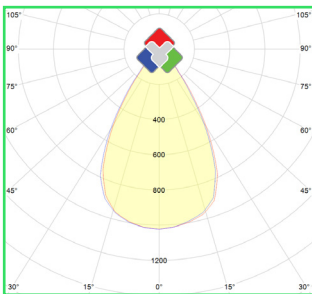

Click & Light

Productcode : **CL-13W-60DEG-4000K**

Technische gegevens

Diameter	Hoogte	Lumen	Kleurtemp.	CRI Ra	Lichtspreiding
4,98CM	6,8CM	1216Lm	4000K	>87	60°
Voltage	Watt	IP	UGR	MacAdam	Aantal LED
290mA	13W	40	<19	3	1
Kabellengte	Lxx Ta 25°C	Ledchip	Driver	Dimbaar	Verpakt per
30CM	L80 >55.000	CREE COB	JA	V	1

Garantie

3

Fotometrische curve