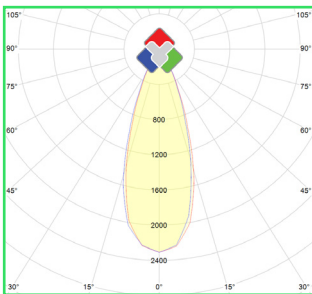

Click & Light

Productcode : **CL-13W-36DEG-2700K**

Technische gegevens

Diameter	Hoogte	Lumen	Kleurtemp.	CRI Ra	Lichtspreiding
4,98CM	6,8CM	1102Lm	2700K	>87	36°
Voltage	Watt	IP	UGR	MacAdam	Aantal LED
290mA	13W	40	<19	3	1
Kabellengte	Lxx Ta 25°C	Ledchip	Driver	Dimbaar	Verpakt per
30CM	L80 >55.000	CREE COB	JA	V	1

Garantie

3

Fotometrische curve