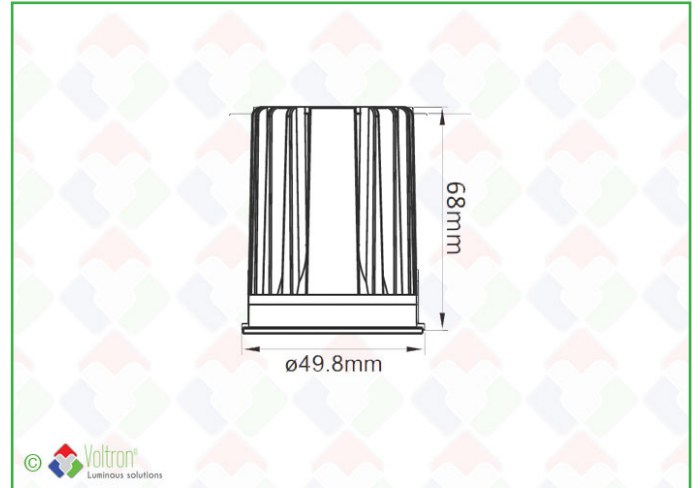

Click & Light

Productcode : **CL-13W-36DEG-2700K**

 CCT 2700K	 WATT 13W	 IP 40	 VOLT 290mA	 Lumen 1102Lm	 xx° 36°
 MacAdam 3	 H6,8CM	 DIMMABLE V	 UGR <19	 GARANTIE 3 JAAR	 Lxx Ta 25°C L80 >55.000

Omschrijving

Deze LED inbouwspot is afgewerkt met een hoogwaardige COB LED van CREE of BRIDGELUX op keramische plaat, deze zorgen voor de beste kwaliteit. Deze LED inbouwspots behuizing is gegoten met de hoge aluminium kwaliteit 6065, beter gekend als T-6 vliegtuig aluminium. Door de heel sterke aluminium kwaliteit kan deze behuizing wel tegen een stootje en zorgt de aluminium voor een perfecte koeling voor de COB. De krachtige veren zorgen ervoor dat deze LED inbouwspots ook perfect in betonnen plafonds kunnen gebruikt worden zonder dat deze veren versterven na x tijd. Deze LED COB inbouwspot komt ook met een standaard dimbare voeding op TRIAC. Deze serie komt met een 3 jaar garantie. Het Click&Light® systeem zorgt ervoor dat 1 lichtmodule in verschillende covers kan gebruikt worden, wat enkel positief is omdat minder stock nodig is en meer combinaties kunnen gemaakt worden. Deze versie komt in 6/9/13/17Watt uitvoering. De D2W versie is niet dimbaar, maar dezelfde dimmer wordt gebruikt om de kleurtemperatuur te veranderen van 2000K tot 2800K. Op deze manier kunt zelf kiezen hoe warm u het licht wil zien.

Toepassingen

Particuliere woningen / kantoorruimtes, vergaderruimtes / showroom, winkels / gangen / overhangende buitenconstructies

Click & Light

Productcode : **CL-13W-36DEG-2700K**

Technische gegevens

Diameter	Hoogte	Lumen	Kleurtemp.	CRI Ra	Lichtspreiding
4,98CM	6,8CM	1102Lm	2700K	>87	36°
Voltage	Watt	IP	UGR	MacAdam	Aantal LED
290mA	13W	40	<19	3	1
Kabellengte	Lxx Ta 25°C	Ledchip	Driver	Dimbaar	Verpakt per
30CM	L80 >55.000	CREE COB	JA	V	1