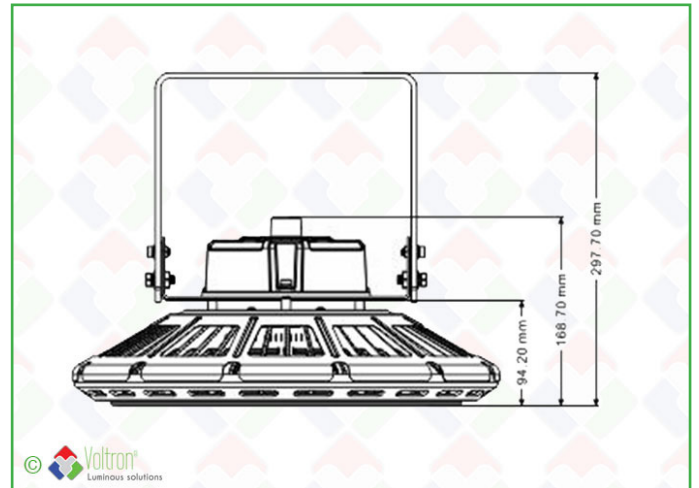

## Bay super series

Productcode : **BS-200W-UF-DW-90**

 <b>CCT</b> 4000K	 <b>WATT</b> 200W	 <b>IP</b> 65	 <b>Lumen</b> max 25296Lm	 <b>38,3CM</b>	 <b>90°</b>	 <b>Lxx Ta 25°C</b> L80 >56.000
 <b>MacAdam</b> 3	 <b>LED</b> 238	 <b>IK</b> 08	 <b>UGR</b> <22	 <b>3 in 1</b>	 <b>90°</b>	 <b>GARANTIE</b> 5/7 JAAR

## Omschrijving

Professionele LED BAY met super koeling door middel van extra heatpipes en extra koelvinnen. Extra grote UFO BAY met extra koelvinnen. Voorzien van MeanWell HLG drivers met 7 jaar garantie en standaard dimbaar (1-10VDC, PWM, weerstand). De behuizing is voorzien van 4 top technologieën : HDT (Heat Deflection temperature), FIN FASTENING (direct warmteafdriving van LED en PCB), ZIPPED-FINS (een groot aantal dunne koelvinnen werd zo opgesteld dat natuurlijke luchtverplaatsing de armatuur veel sneller kan koelen dan traditionele armaturen), SEAMLESS FITTING (verbindingen zonder opening). Zout bestendig (meer info zie bestektekst).

## Toepassingen

Productieruimtes met open structuur / Open magazijnen, halen,... / Ophanging op hoogtes vanaf 5 meter tot 16 meter / Perfecte 1op1 vervanger voor bestaande HQ lampen