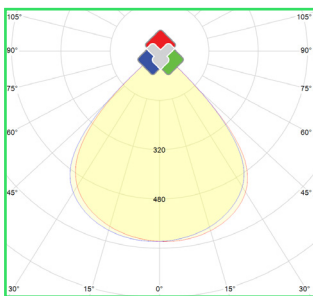

### Technische gegevens

Diameter	Hoogte	Kleurtemp.	CRI Ra	Lichtspreiding	Kantelbaar
<b>38,3CM</b>	<b>16,7CM</b>	<b>4000K</b>	<b>&gt;80</b>	<b>90°</b>	<b>90°</b>
Dimbaar	Watt	IP	Lumen	MacAdam	Aantal LED
<b>3 in 1</b>	<b>200W</b>	<b>65</b>	<b>max 25296Lm</b>	<b>3</b>	<b>238</b>
UGR	Lxx Ta 25°C	Ledchip	Driver	Lakkleur	IK
<b>&lt;22</b>	<b>L80 &gt;56.000</b>	<b>SMD3030</b>	<b>Ja</b>	<b>Zwart</b>	<b>08</b>
Zouttest	Verpakt per	Garantie			
<b>Ja</b> *zie bestektekst website	<b>1</b>	<b>5/7 jaar</b>			

### Fotometrische curve