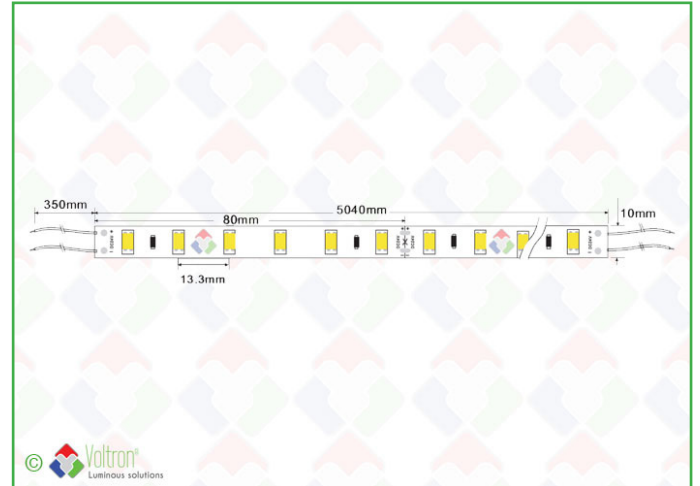

75 Leds SMD5730 High Power Lumen

Productcode : 5730-75-WW-20-24V

Omschrijving

Deze LED strip behoort tot de top kwaliteit binnen de LED strips. De LED strip is gemaakt met LED die's van Epistar, nml. De InGaN Venus Blue chip en op een basis voor SMD 5730. De LED strip kreeg de naam ULTRA SERIE mee om de hoge kwaliteit te benadrukken. Deze LED strip is voor de professionele markt, waar de strips 7/7,24/24 jarenlang mee gaan zonder uitval of te hoog licht verlies (Light decay) na X tijd. Deze LED strip is voor een extra hoge lumen opbrengst en moet ook altijd gebruikt worden in een aluminium profiel. De dubbele witte, ultra reflecterende PCB zorgt voor een betere warmte afdriving wat de levensduur en de Light decay ten goede komt en een betere licht reflectie. Deze strip kan per 8cm afgeknipt worden en komt ook standaard op een rol van 5 meter. Aan beide zijden hangt een twin AWG kabel van 30 cm. Deze LED strip ULTRA SERIE komt met 3 jaar garantie. CIE FLUX : 47 79 97 100 100

75 Leds SMD5730 High Power Lumen

Productcode : 5730-75-WW-20-24V

Technische gegevens

Lengte	Breedte	Dikte	Kleurtemp.	CRI Ra	Voltage
5M	10MM	3,5MM	2700K	>80	24V
Watt/Meter	IP	MacAdam	Lumen	Ledafstand	Dimbaar
24,75W/M	20	4	1900Lm	13,3MM	V
Kleur PCB	Lxx Ta 25°C	Ledchip	Inkortbaar	Kabellengte	Leds/meter
Wit	L80 >40.000	SMD5730	80MM	2X30CM AWG	75/M
Lichtspreading	Verpakt per	Volle doos stuks			
120°	1	29			

Fotometrische curve

Barcode

Link website

Extra info

Alle informatie, bestekteksten, foto's, technische tekeningen, aansluitschema's, fotometrische .LDT files, vindt u terug via onze website : www.voltron.be of kunnen aangevraagd worden via uw contactpersoon.