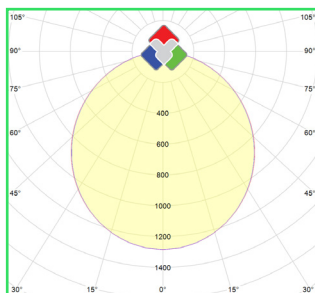

75 Leds SMD5730 High Power Lumen

Productcode : 5730-75-WW-20-24V

Technische gegevens

Lengte	Breedte	Dikte	Kleurtemp.	CRI Ra	Voltage
5M	10MM	3,5MM	2700K	>80	24V
Watt/Meter	IP	MacAdam	Lumen	Ledafstand	Dimbaar
24,75W/M	20	4	1900Lm	13,3MM	V
Kleur PCB	Lxx Ta 25°C	Ledchip	Inkortbaar	Kabellengte	Leds/meter
Wit	L80 >40.000	SMD5730	80MM	2X30CM AWG	75/M
Lichtspreading	Verpakt per	Volle doos stuks			
120°	1	29			

Fotometrische curve