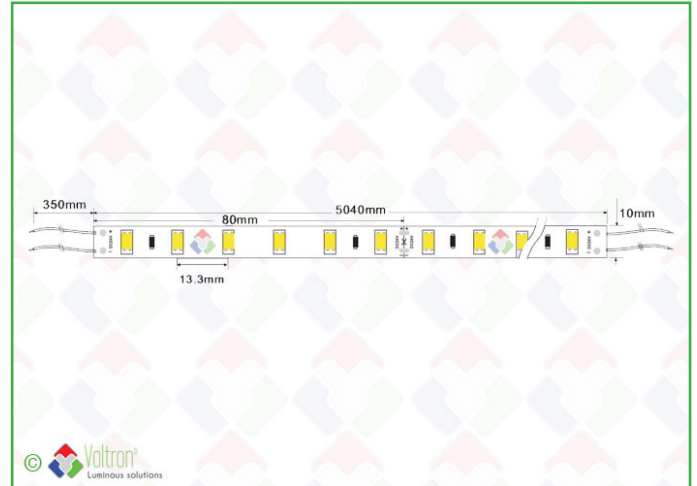

75 Leds SMD5730 High Power Lumen

Productcode : 5730-75-DW-20-24V

Omschrijving

Deze LED strip behoort tot de top kwaliteit binnen de LED strips. De LED strip is gemaakt met LED die's van Epistar, nml. De InGaN Venus Blue chip en op een basis voor SMD 5730. De LED strip kreeg de naam ULTRA SERIE mee om de hoge kwaliteit te benadrukken. Deze LED strip is voor de professionele markt, waar de strips 7/7,24/24 jarenlang mee gaan zonder uitval of te hoog licht verlies (Light decay) na X tijd. Deze LED strip is voor een extra hoge lumen opbrengst en moet ook altijd gebruikt worden in een aluminium profiel. De dubbele witte, ultra reflecterende PCB zorgt voor een betere warmte afdriving wat de levensduur en de Light decay ten goede komt en een betere licht reflectie. Deze strip kan per 8cm afgeknipt worden en komt ook standaard op een rol van 5 meter. Aan beide zijden hangt een twin AWG kabel van 30 cm. Deze LED strip ULTRA SERIE komt met 3 jaar garantie. CIE FLUX : 47 79 97 100 100

75 Leds SMD5730 High Power Lumen

Productcode : 5730-75-DW-20-24V

Technische gegevens

Lengte	Breedte	Dikte	Kleurtemp.	CRI Ra	Voltage
5M	10MM	3,5MM	4000K	>80	24V
Watt/Meter	IP	MacAdam	Lumen	Ledafstand	Dimbaar
24,75W/M	20	4	2050Lm	13,3MM	V
Kleur PCB	Lxx Ta 25°C	Ledchip	Inkortbaar	Kabellengte	Leds/meter
Wit	L80 >40.000	SMD5730	80MM	2X30CM AWG	75/M
Lichtspreading	Verpakt per	Volle doos stuks			
120°	1	29			

Fotometrische curve

Barcode

Link website

Extra info

Alle informatie, bestekteksten, foto's, technische tekeningen, aansluitschema's, fotometrische .LDT files, vindt u terug via onze website : www.voltron.be of kunnen aangevraagd worden via uw contactpersoon.