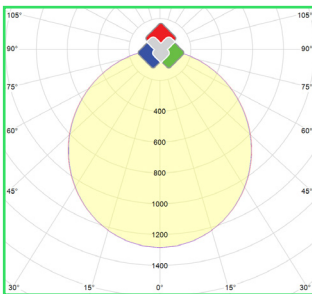

75 Leds SMD5730 High Power Lumen

Productcode : 5730-75-DW-20-24V

Technische gegevens

Lengte	Breedte	Dikte	Kleurtemp.	CRI Ra	Voltage
5M	10MM	3,5MM	4000K	>80	24V
Watt/Meter	IP	MacAdam	Lumen	Ledafstand	Dimbaar
24,75W/M	20	4	2050Lm	13,3MM	V
Kleur PCB	Lxx Ta 25°C	Ledchip	Inkortbaar	Kabellengte	Leds/meter
Wit	L80 >40.000	SMD5730	80MM	2X30CM AWG	75/M
Lichtspreading	Verpakt per	Volle doos stuks			
120°	1	29			

Fotometrische curve